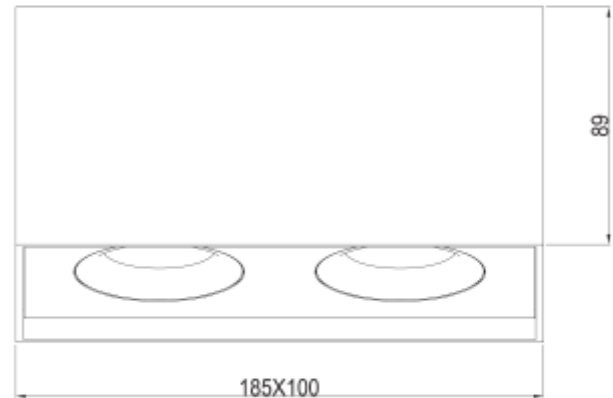

PRODUCT SHEET

Tigrus 360° Surface Double

Art. no: 31927-36-3

Ledpro
by NORLUX

Tigrus 360° Surface Double

Tigrus 360° er en moderne utenpåliggende downlight hvor lyset kan tiltes 25° og justeres 360° rundt. Tilgjengelig med fargetemperatur på 2700K eller Dim to Warm-funksjon. Velg varianter under.

SPECIFICATIONS

Lyskilde :	LED (innebygget)
Systemeffekt [W]:	14W
Fargetemperatur [K]:	2700K
Fargegjengivelse [CRI/Ra]:	95
Lumen LED (tc=25):	1100lm
Spredningsvinkel [°]:	36°
Optikk:	Klar
Dimmetype:	Faseavsnitt
Flimmerfri:	Ja
Spenning [V]:	230V 50Hz
Tilkobling:	Hurtigkobling
Montering:	Utenpåliggende, Tak
Fargetoleranse [SDCM]:	3
Farge :	Hvit
Lengde [mm]:	185mm
Høyde [mm]:	89mm
Bredde [mm]:	100mm
Monteres rett i isolasjon:	Yes, recessed in insulation