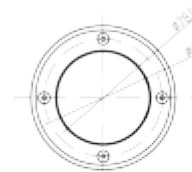

PRODUCT SHEET

Regor 600lm 830 25° 6W Brushed Steel

Art. no: 2565-25-1

Ledpro
by NORLUX

Regor 600lm 830 25° 6W Brushed Steel

D2100 尺寸图

A

SPECIFICATIONS

Systemeffekt [W]:	6W
Fargetemperatur [K]:	3000K
Fargegjengivelse [CRI/Ra]:	80
Lumen LED (tc=25):	600lm
Spredningsvinkel [°]:	25°
Optikk:	Klar
Dimmetype:	Faseavsnitt
Spennning [V]:	230V 50Hz
Tilkobling:	Terminal
Montering:	Innfelt, Bakke
Lumen/W:	38lm/W
Farge :	Børstet Stål
Høyde [mm]:	155mm
Bredde [mm]:	120mm
Vekt [kg]:	0,9kg