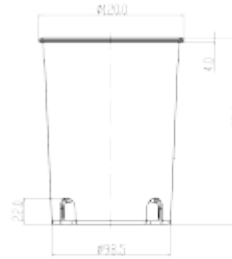

PRODUCT SHEET

Regor 600lm 830 25° 6W Brushed Steel

Art. no: 2565-25-1

Ledpro
by NORLUX

Regor 600lm 830 25° 6W Brushed Steel

D2100 尺寸图

A

SPECIFICATIONS

Systemeffekt [W]:	6W
Fargetemperatur [K]:	3000K
Fargegjengivelse [CRI/Ra]:	80
Lumen LED (tc=25):	600lm
Spredningsvinkel [°]:	25°
Optikk:	Klar
Dimmetype:	Faseavsnitt
Spennning [V]:	230V 50Hz
Tilkobling:	Terminal
Montering:	Innfelt, Bakke
Lumen/W:	38lm/W
Farge :	Børstet Stål
Høyde [mm]:	155mm
Bredde [mm]:	120mm
Vekt [kg]:	0,9kg