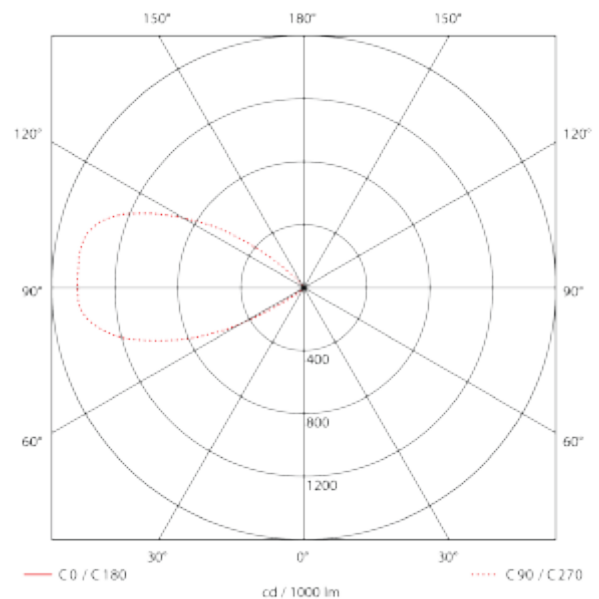

PRODUCT SHEET

Regor 600lm 830 25° 6W Brushed Steel

Art. no: 2565-25-1

Ledpro
by NORLUX

Regor 600lm 830 25° 6W Brushed Steel

D2100 尺寸图

A

SPECIFICATIONS

Systemeffekt [W]:	6W
Fargetemperatur [K]:	3000K
Fargegjengivelse [CRI/Ra]:	80
Lumen LED (tc=25):	600lm
Spredningsvinkel [°]:	25°
Optikk:	Klar
Dimmetype:	Faseavsnitt
Spennning [V]:	230V 50Hz
Tilkobling:	Terminal
Montering:	Innfelt, Bakke
Lumen/W:	38lm/W
Farge :	Børstet Stål
Høyde [mm]:	155mm
Bredde [mm]:	120mm
Vekt [kg]:	0,9kg

Oppdag Regor, en moderne bakkespot designet for å lyse opp utendørs områder som hager, fellesområder og boliger. Med en justerbar tiltfunksjon på 15° kan du dirigere lyset mot trær eller busker for å skape stemningsfulle effekter. Regor har en IP67-klassifisert beskyttelse mot støv og vann, samt en varm fargetemperatur på 3000 Kelvin som gir en inviterende atmosfære. Effektivt lys med 600 lumen og en spredningsvinkel på 25° sikrer presis og kraftig belysning i ethvert utendørs miljø.