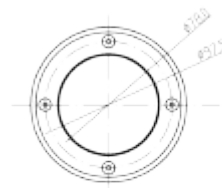

## FDV SPEC SHEET

Regor 600lm 830 25° 6W Brushed Steel

Art. no: 2565-25-1

**Ledpro**  
by NORLUX

D2100 尺寸图

### PRODUKT

IP-grad:	IP67
Vandal klasse:	IK10
Driftstemperatur [°C]:	-20 - 50
Farge :	Børstet Stål
Høyde [mm]:	155
Bredde [mm]:	120
Vekt [kg]:	0,9