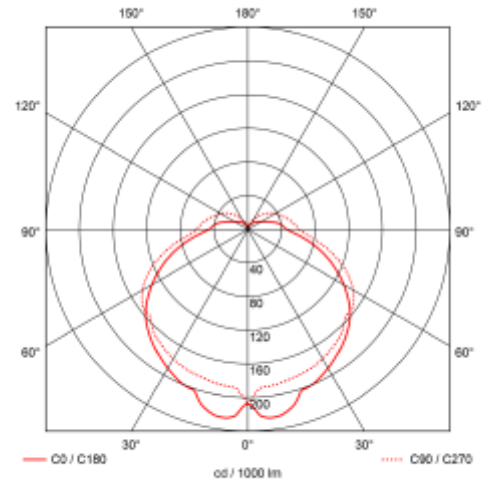

PRODUCT SHEET

Exilis II dim

Art. no: 2520-2-01-3

Ledpro
by NORLUX

Exilis II dim

Vår nye LED-lyslister med innebygd driver gjør monteringen til en lek. Exilis II kan kobles sammen uten bruk av verktøy, kun ved å klikke lyslistene sammen. Ulike lengder kan kobles sammen for å oppnå ønsket lengde. Exilis II leveres med opal avskjerming og i to ulike fargetemperaturer, 3000K og 4000K. Max 500W i ett strekk.

SPECIFICATIONS	
Systemeffekt [W]:	20W
Fargetemperatur [K]:	3000K
Fargegjengivelse [CRI/Ra]:	80
Lumen LED (tc=25):	2200lm
Spredningsvinkel [°]:	120°
Optikk:	Opal
Dimmetype:	Faseavsnitt
Spenning [V]:	230V 50Hz
Tilkobling:	Exilis II 3-pin kontakt
Forventet Levetid :	L80B10: 100 000h
Lumen/W:	110lm/W
Farge :	Hvit
Lengde [mm]:	1175mm
Høyde [mm]:	30mm
Bredde [mm]:	22mm