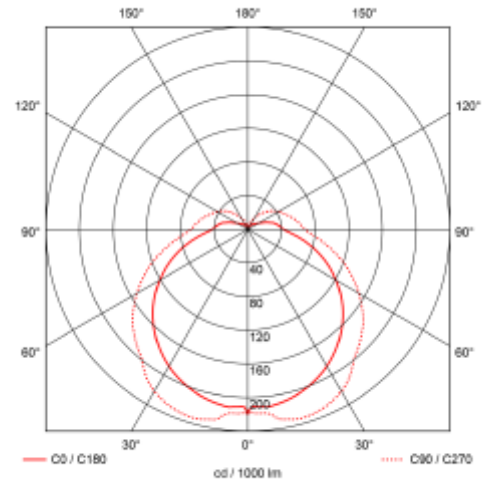

# Exilis II dim

Vår nye LED-lyslister med innebygd driver gjør monteringen til en lek. Exilis II kan kobles sammen uten bruk av verktøy, kun ved å klikke lyslistene sammen. Ulike lengder kan kobles sammen for å oppnå ønsket lengde. Exilis II leveres med opal avskjerming og i to ulike fargetemperaturer, 3000K og 4000K. Max 500W i ett strekk.

### SPECIFICATIONS

Systemeffekt [W]:	15W
Fargetemperatur [K]:	3000K
Fargegjengivelse [CRI/Ra]:	80
Lumen LED (tc=25):	1650lm
Spredningsvinkel [°]:	120°
Optikk:	Opal
Dimmetype:	Faseavsnitt
Spenning [V]:	230V 50Hz
Tilkobling:	Exilis II 3-pin kontakt
Forventet Levetid :	L80B10: 100 000h
Lumen/W:	110lm/W
Farge :	Hvit
Lengde [mm]:	875mm
Høyde [mm]:	30mm
Bredde [mm]:	22mm