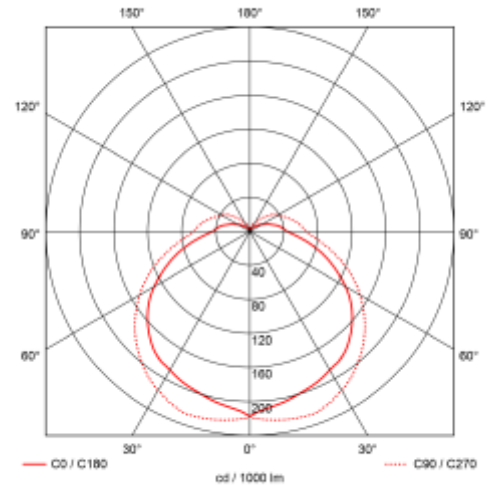

PRODUCT SHEET

Exilis II dim

Art. no: 2505-2-01-3

Ledpro
by NORLUX

Exilis II dim

Vår nye LED-lyslister med innebygd driver gjør monteringen til en lek. Exilis II kan kobles sammen uten bruk av verktøy, kun ved å klikke lyslistene sammen. Ulike lengder kan kobles sammen for å oppnå ønsket lengde. Exilis II leveres med opal avskjerming og i to ulike fargetemperaturer, 3000K og 4000K. Max 500W i ett strekk.

SPECIFICATIONS

Systemeffekt [W]:	5W
Fargetemperatur [K]:	3000K
Fargegjengivelse [CRI/Ra]:	80
Lumen LED (tc=25):	550lm
Spredningsvinkel [°]:	120°
Optikk:	Opal
Dimmetype:	Faseavsnitt
Spenning [V]:	230V 50Hz
Tilkobling:	Exilis II 3-pin kontakt
Forventet Levetid :	L80B10: 100 000h
Lumen/W:	110lm/W
Farge :	Hvit
Lengde [mm]:	295mm
Høyde [mm]:	30mm
Bredde [mm]:	22mm