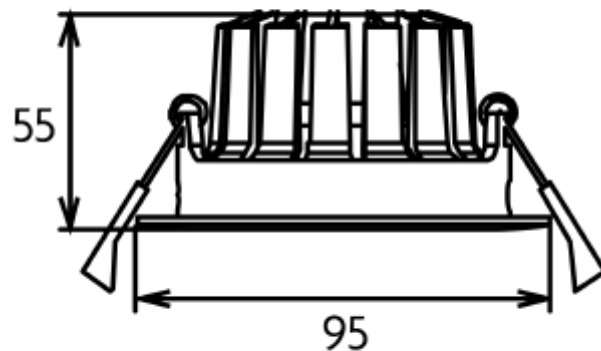

FDV SPEC SHEET

Acrux Adjustable
Art. no: 2102-36-3

Ledpro
by NORLUX

 82-88mm

Acrux Adjustable

Art. no: 2102-36-3

LYS TEKNISK

Lyskilde :	LED (innebygget)
Lumen ut (lm):	650
Lumen LED (tc=25):	650
Spredningsvinkel [°]:	36°
Fargetemperatur [K]:	2700
Fargegjengivelse [CRI/Ra]:	90
Fargekode:	927
Fargetoleranse [SDCM]:	3
Optikk:	Klar

MONTERING / TILKOBLING

Tilkobling:	Hurtigkobling
Utsparring [mm]:	Ø82-Ø88
Montering:	Innfelt, Tak

ELEKTRISK DATA

Dimmetype:	Faseavsnitt
Dimming Phasecut Type:	Leading / Trailing edge
Systemeffekt [W]:	10
Spenning [V]:	230V 50Hz
Isolasjonsklasse:	2
Belastning pr kurs - B10:	35
Belastning pr kurs - B16:	56
Belastning pr kurs - C10:	74
Belastning pr kurs - C16:	118
Lekkasjestrøm [mA]:	0,7
Startstrøm I _{max} [A]:	5
Startstrøm tid [µs]:	100
Sokkel :	N/A
Strøm LED [mA]:	230
Spenning LED Min [V]:	32
Spenning LED Max [V]:	38

FDV SPEC SHEET

Acrux Adjustable

Art. no: 2102-36-3

Ledpro
by **NORLUX**

PRODUKT

Monteres rett i isolasjon:	No
IP-grad:	IP54
Vandal klasse:	IK06
Forventet Levetid :	L80B10: 100 000
Farge :	Hvit
RAL:	RAL9016
Høyde [mm]:	55
Bredde [mm]:	95