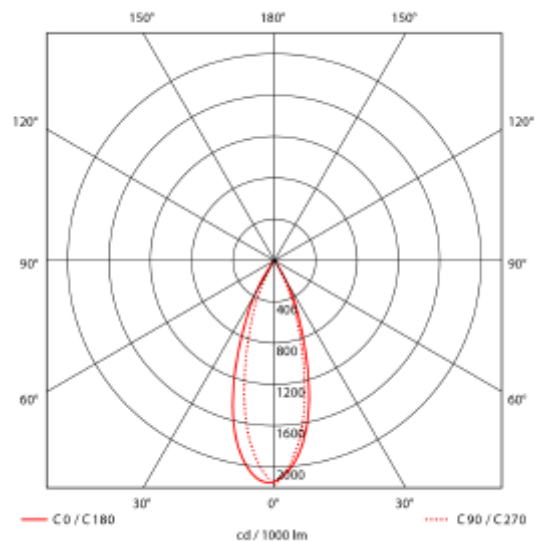

PRODUCT SHEET

Acrux Adjustable

Art. no: 2102-36-2

Ledpro
by NORLUX

Acrux Adjustable

82-88mm

SPECIFICATIONS

Lyskilde :	LED (innebygget)
Systemeffekt [W]:	10W
Fargetemperatur [K]:	2700K
Fargegjengivelse [CRI/Ra]:	90
Lumen ut (lm):	650lm
Lumen LED (tc=25):	650lm
Spredningsvinkel [°]:	36°
Optikk:	Klar
Dimmetype:	Faseavsnitt
Spennning [V]:	230V 50Hz
Tilkobling:	Hurtigkobling
Montering:	Innfelt, Tak
Utsparring [mm]:	Ø82-Ø88mm
Forventet Levetid :	L80B10: 100 000h
Lumen/W:	61lm/W
Fargetoleranse [SDCM]:	3
Farge :	Sort
Høyde [mm]:	55mm
Bredde [mm]:	95mm
Monteres rett i isolasjon:	No

Acrux Adjustable er den ideelle løsningen for å skape et behagelig og funksjonelt lysmiljø i ethvert rom. Den lavtbyggende og tiltbare downlighten er perfekt egnet for bruk i hytter, kjøkken, boliger og badetrom. Med en IP54 klassifisering garanterer Acrux Adjustable beskyttelse mot støv og sprut, og dens varmhvite fargetemperatur på 2700K skaper en avslappende atmosfære. Også tilgjengelig i hvit med 3000K.