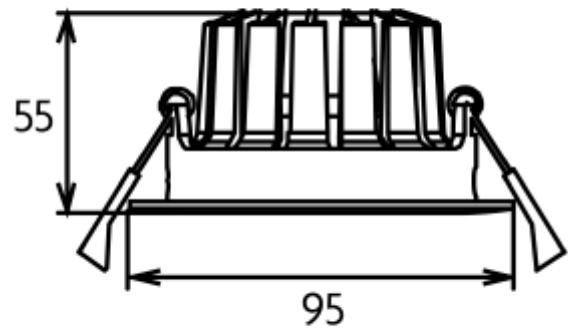

PRODUCT SHEET

Acrux Adjustable

Art. no: 2102-36-2

Ledpro
by NORLUX

Acrux Adjustable

82-88mm

SPECIFICATIONS

Lyskilde :	LED (innebygget)
Systemeffekt [W]:	10W
Fargetemperatur [K]:	2700K
Fargegjengivelse [CRI/Ra]:	90
Lumen ut (lm):	650lm
Lumen LED (tc=25):	650lm
Spredningsvinkel [°]:	36°
Optikk:	Klar
Dimmetype:	Faseavsnitt
Spennning [V]:	230V 50Hz
Tilkobling:	Hurtigkobling
Montering:	Innfelt, Tak
Utsparring [mm]:	Ø82-Ø88mm
Forventet Levetid :	L80B10: 100 000h
Lumen/W:	61lm/W
Fargetoleranse [SDCM]:	3
Farge :	Sort
Høyde [mm]:	55mm
Bredde [mm]:	95mm
Monteres rett i isolasjon:	No

Acrux Adjustable er den ideelle løsningen for å skape et behagelig og funksjonelt lysmiljø i ethvert rom. Den lavtbyggende og tiltbare downlighten er perfekt egnet for bruk i hytter, kjøkken, boliger og badetrom. Med en IP54 klassifisering garanterer Acrux Adjustable beskyttelse mot støv og sprut, og dens varmhvite fargetemperatur på 2700K skaper en avslappende atmosfære. Også tilgjengelig i hvit med 3000K.