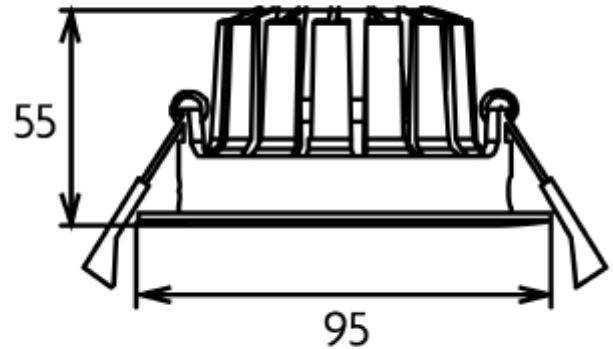

## FDV SPEC SHEET

Acrux Adjustable  
Art. no: 2102-36-2

Ledpro  
by NORLUX

 82-88mm

### MONTERING / TILKOBLING

Tilkobling:	Hurtigkobling
Utsparring [mm]:	Ø82-Ø88
Montering:	Innfelt, Tak

### PRODUKT

Monteres rett i isolasjon:	No
IP-grad:	IP54
Vandal klasse:	IK06
Forventet Levetid :	L80B10: 100 000
Farge :	Sort
RAL:	RAL9005
Høyde [mm]:	55
Bredde [mm]:	95