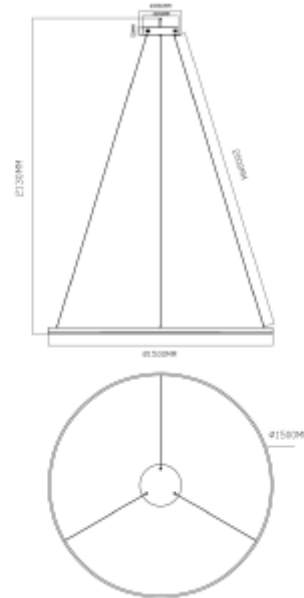

PRODUCT SHEET

Halo Pendant Dimbar

Art. no: 1129-2-120-2

Ledpro
by NORLUX

Halo Pendant Dimbar

SPECIFICATIONS	
Lyskilde :	LED (innebygget)
Systemeffekt [W]:	53W
Fargetemperatur [K]:	3000K
Fargegjengivelse [CRI/Ra]:	80
Lumen ut (lm):	2500lm
Lumen LED (tc=25):	6100lm
Spredningsvinkel [°]:	120
Optikk:	Frosted
Dimmetype:	Fasekutt
Spenning [V]:	230V 50Hz
Tilkobling:	18i3 Hurtigkobling
Montering:	Tak, Pendel
Forventet Levetid :	L80B10: 50 000h
Lumen/W:	47lm/W
UGR (<=):	16
Fargetoleranse [SDCM]:	6
Farge :	Sort
Høyde [mm]:	34mm
Bredde [mm]:	1500mm
Vekt [kg]:	3,2kg

Halo Pendel-serien er et elegant og moderne belysningsvalg, tilgjengelig i tre størrelser: 80 cm, 120 cm og 150 cm. De sirkulære armaturene er laget av holdbar aluminium, og kommer i stilrene utførelser i matt gull eller sort. Den opale overflaten gir et mykt og behagelig lys på 3000K, perfekt for å skape en varm atmosfære i ethvert rom.

Med en justerbar wire på opptil 200 cm kan høyden enkelt tilpasses etter behov, noe som gjør Halo-pendelen ideell for både private og offentlige miljøer. Den minimalistiske designen i aluminium passer sømløst inn i alt fra kaféer til hoteller og butikker. Med IP20-beskyttelse og en jevn spredningsvinkel på 120° gir denne pendelen optimal belysning i ethvert rom.