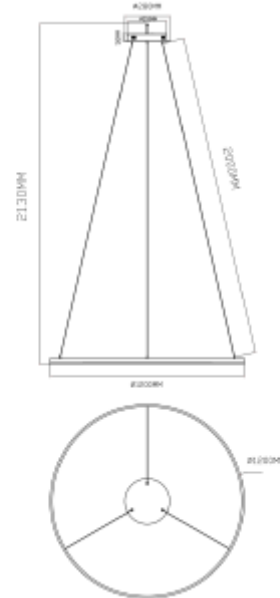

PRODUCT SHEET

Halo Pendant Dimbar

Art. no: 1128-2-120-2

Ledpro
by NORLUX

Halo Pendant Dimbar

SPECIFICATIONS	
Lyskilde :	LED (innebygget)
Systemeffekt [W]:	43W
Fargetemperatur [K]:	3000K
Fargegjengivelse [CRI/Ra]:	80
Lumen ut (lm):	2200lm
Lumen LED (tc=25):	5050lm
Spredningsvinkel [°]:	120
Optikk:	Frosted
Dimmetype:	Fasekutt
Spenning [V]:	230V 50Hz
Tilkobling:	18i3 Hurtigkobling
Montering:	Tak, Pendel
Forventet Levetid :	L80B10: 100 000h
Lumen/W:	51lm/W
UGR (<=):	16
Fargetoleranse [SDCM]:	6
Farge :	Sort
Lengde [mm]:	1200mm
Høyde [mm]:	34mm
Bredde [mm]:	1200mm
Vekt [kg]:	3kg

Halo Pendel-serien er et elegant og moderne belysningsvalg, tilgjengelig i tre størrelser: 80 cm, 120 cm og 150 cm. De sirkulære armaturene er laget av holdbar aluminium, og kommer i stilrene utførelser i matt gull eller sort. Den opale overflaten gir et mykt og behagelig lys på 3000K, perfekt for å skape en varm atmosfære i ethvert rom.

Med en justerbar wire på opptil 200 cm kan høyden enkelt tilpasses etter behov, noe som gjør Halo-pendelen ideell for både private og offentlige miljøer. Den minimalistiske designen i aluminium passer sømløst inn i alt fra kaféer til hoteller og butikker. Med IP20-beskyttelse og en jevn spredningsvinkel på 120° gir denne pendelen optimal belysning i ethvert rom.