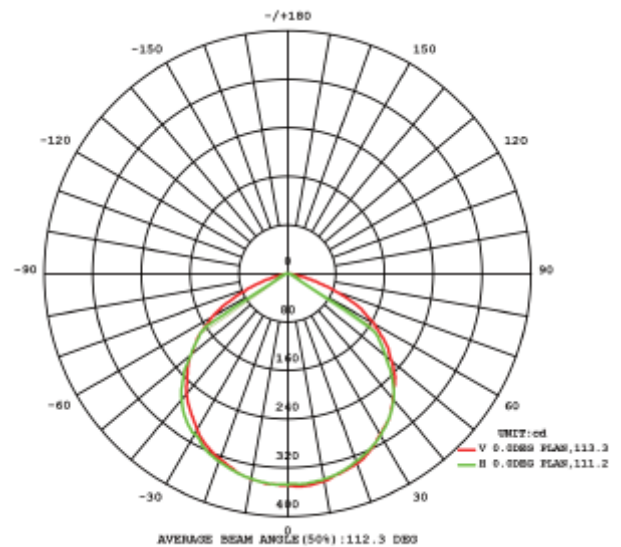

## PRODUCT SHEET

Caro G2 1000lm 830 112° 9W BK IP65

Art. no: 102571-112-2

Ledpro  
by NORLUX

### SPECIFICATIONS

Lyskilde :	LED (utskiftbar)
Systemeffekt [W]:	9W
Fargetemperatur [K]:	3000K
Fargegjengivelse [CRI/Ra]:	80
Lumen ut (lm):	927lm
Lumen LED (tc=25):	1000lm
Spredningsvinkel [°]:	112°
Optikk:	N/A
Dimmetype:	Ingen
Flimmerfri:	Ja
Spenning [V]:	230V 50Hz
Tilkobling:	Terminal
Montering:	Utenpåliggende, Vegg
Utsparring [mm]:	N/Amm
Forventet Levetid :	L80B10: 100 000h
Lumen/W:	103lm/W
UGR (<=):	17
Fargetoleranse [SDCM]:	3
Farge :	Sort
Lengde [mm]:	200mm
Høyde [mm]:	93mm
Bredde [mm]:	105mm
Vekt [kg]:	0,85kg
Nøddlys [t]:	Uten nøddlys
Nøddlys testfunksjon:	N/A