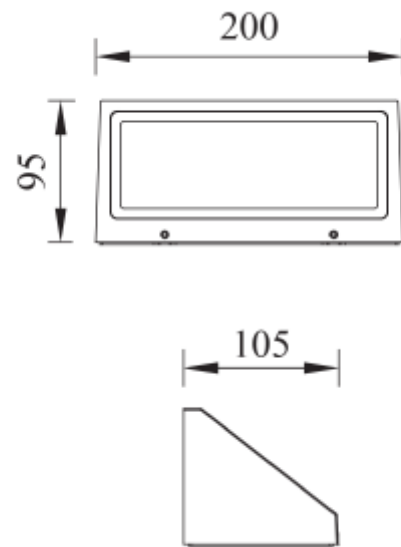

## PRODUCT SHEET

Caro G2 1000lm 830 112° 9W BK IP65

Art. no: 102571-112-2

Ledpro  
by NORLUX

### SPECIFICATIONS

Lyskilde :	LED (utskiftbar)
Systemeffekt [W]:	9W
Fargetemperatur [K]:	3000K
Fargegjengivelse [CRI/Ra]:	80
Lumen ut (lm):	927lm
Lumen LED (tc=25):	1000lm
Spredningsvinkel [°]:	112°
Optikk:	N/A
Dimmetype:	Ingen
Flimmerfri:	Ja
Spenning [V]:	230V 50Hz
Tilkobling:	Terminal
Montering:	Utenpåliggende, Vegg
Utsparring [mm]:	N/Amm
Forventet Levetid :	L80B10: 100 000h
Lumen/W:	103lm/W
UGR (<=):	17
Fargetoleranse [SDCM]:	3
Farge :	Sort
Lengde [mm]:	200mm
Høyde [mm]:	93mm
Bredde [mm]:	105mm
Vekt [kg]:	0,85kg
Nøddlys [t]:	Uten nøddlys
Nøddlys testfunksjon:	N/A