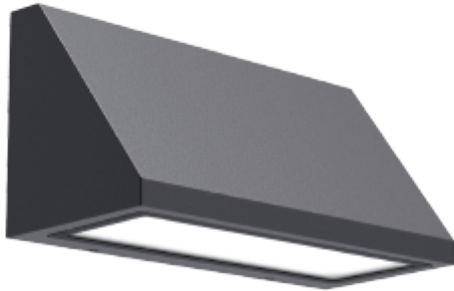

## PRODUCT SHEET

Caro G2 1000lm 830 112° 9W BK IP65

Art. no: 102571-112-2

Ledpro  
by NORLUX

# Caro G2 1000lm 830 112° 9W BK IP65

### SPECIFICATIONS

Lyskilde :	LED (utskiftbar)
Systemeffekt [W]:	9W
Fargetemperatur [K]:	3000K
Fargegjengivelse [CRI/Ra]:	80
Lumen ut (lm):	927lm
Lumen LED (tc=25):	1000lm
Spredningsvinkel [°]:	112°
Optikk:	N/A
Dimmetype:	Ingen
Flimmerfri:	Ja
Spenning [V]:	230V 50Hz
Tilkobling:	Terminal
Montering:	Utenpåliggende, Vegg
Utsparring [mm]:	N/Amm
Forventet Levetid :	L80B10: 100 000h
Lumen/W:	103lm/W
UGR (<=):	17
Fargetoleranse [SDCM]:	3
Farge :	Sort
Lengde [mm]:	200mm
Høyde [mm]:	93mm
Bredde [mm]:	105mm
Vekt [kg]:	0,85kg
Nøddlys [t]:	Uten nøddlys
Nøddlys testfunksjon:	N/A

Caro G2 er den ideelle løsningen for å belyse både innendørs og utendørs omgivelser, skape en stemningsfull atmosfære og bidra til trygghet i hjemmet. Den varme fargetemperaturen på 3000K gir en naturlig belysning som passer perfekt til boliger og utendørsarealer. Med en IP65-klassifisering er Caro G2 svært holdbar og egnet for utendørs bruk, samtidig som den har en imponerende CRI på 80 for nøyaktig fargegjengivelse. Med en lengde på 200 mm, bredde på 105 mm og høyde på 93 mm passer Caro G2 perfekt inn i ethvert utendørs miljø, fra hager og terrasser til boliginn ganger og garasjer. Skap en trygg og inviterende atmosfære rundt hjemmet ditt med Caro G2.