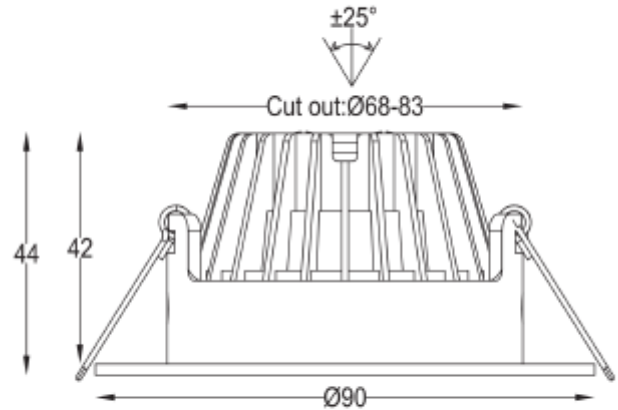

## FDV SPEC SHEET

Icarus 500lm 927 36° 7W WH phasecut Isosafe 8-pack  
Art. no: 101975-36-3

**Ledpro**  
by NORLUX

### MONTERING / TILKOBLING

Tilkobling:	Hurtigkobling
Utsparring [mm]:	Ø68-83
Montering:	Tak

## FDV SPEC SHEET

Icarus 500lm 927 36° 7W WH phasecut Isosafe 8-pack

Art. no: 101975-36-3

PRODUKT		ELEKTRISK DATA	
Monteres rett i isolasjon:	Yes, recessed in insulation	UGR (<=):	22
IP-grad:	IP20	Dimmetype:	Fasekutt
Vandal klasse:	IK02	Dimming Phasecut Type:	Leading / Trailing edge
Driftstemperatur [°C]:	-20 - 45	Flimmerfri:	Ja
Forventet Levetid :	L80B10: 100 000	Standby power P <sub>sb</sub> (W) <:	0,5
Farge :	Hvit	Flicker metric (P <sub>st</sub> LM) <:	1
RAL:	RAL9010	Stroboscopic effect metric (SVM) <	0,4
Høyde [mm]:	44	Systemeffekt [W]:	7
Diameter [mm]:	90	Spenning [V]:	230V 50Hz
Vekt [kg]:	0,3	Isolasjonsklasse:	2
Hoved Materiale:	Aluminium	Belastning pr kurs - B10:	87
Diffusere Materiale:	Polykarbonat	Belastning pr kurs - B16:	225
Materiale 2:	Polycarbonate	Belastning pr kurs - C10:	175
		Belastning pr kurs - C16:	450
		Lekkasjestrøm [mA]:	5
		Startstrøm I <sub>max</sub> [A]:	8
		Startstrøm tid [µs]:	13,5
		Sokkel :	N/A
		Strøm LED [mA]:	350
		Spenning LED Min [V]:	13,4
		Spenning LED Max [V]:	15,8