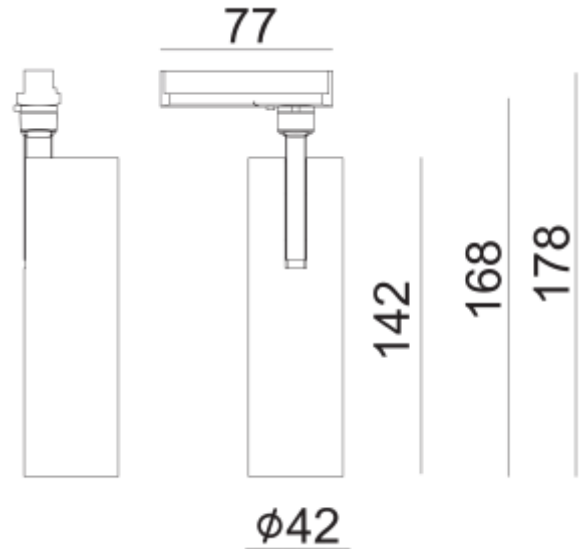

PRODUCT SHEET

Tania Mini Slim

Art. no: 101911-36-3-p

Ledpro
by NORLUX

Tania Mini Slim

Tania Slim er en elegant og moderne skinnespot med et tidsriktig design. Den er utmerket til bruk i en rekke innredninger, inkludert restauranter, caféer, hoteller, butikker, boliger og hytter. Leveres med fasekutt dimming og 1-fas adapter. Tilgjengelig i sort og hvit og med fargetemperatur 2700K eller 3000K.

SPECIFICATIONS

Lyskilde :	LED (innebygget)
Systemeffekt [W]:	9W
Fargetemperatur [K]:	3000K
Fargegjengivelse [CRI/Ra]:	90
Lumen ut (lm):	764lm
Lumen LED (tc=25):	850lm
Spredningsvinkel [°]:	36°
Optikk:	Klar
Dimmetype:	Faseavsnitt
Flimmerfri:	Ja
Spenning [V]:	230V 50Hz
Tilkobling:	Skinne 1-Tenning
Montering:	Skinne, Tak
Forventet Levetid :	L80B10: 100 000h
Lumen/W:	90lm/W
Fargetoleranse [SDCM]:	3
Farge :	Hvit
Høyde [mm]:	142mm
Diameter [mm]:	42mm