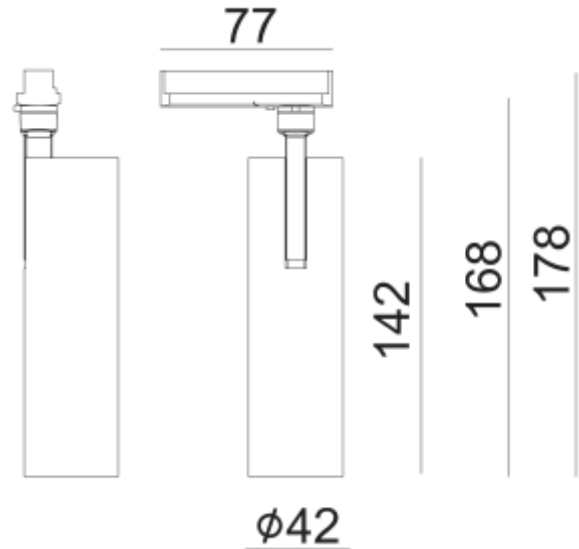

PRODUCT SHEET

Tania Mini Slim

Art. no: 101911-36-2-p

Ledpro
by NORLUX

Tania Mini Slim

Tania Slim er en elegant og moderne skinnespott med et tidsriktig design. Den er utmerket til bruk i en rekke innredninger, inkludert restauranter, caféer, hoteller, butikker, boliger og hytter. Leveres med fasekutt dimming og 1-fas adapter. Tilgjengelig i sort og hvit og med fargetemperatur 2700K eller 3000K.

SPECIFICATIONS

Lyskilde :	LED (innebygget)
Systemeffekt [W]:	9W
Fargetemperatur [K]:	3000K
Fargegjengivelse [CRI/Ra]:	90
Lumen ut (lm):	740lm
Lumen LED (tc=25):	850lm
Spredningsvinkel [°]:	36°
Optikk:	Klar
Dimmetype:	Faseavsnitt
Flimmerfri:	Ja
Spenning [V]:	230V 50Hz
Tilkobling:	Skinne 1-Tenning
Montering:	Skinne, Tak
Forventet Levetid :	L80B10: 100 000h
Lumen/W:	90lm/W
Fargetoleranse [SDCM]:	3
Farge :	Sort
Høyde [mm]:	142mm
Diameter [mm]:	42mm