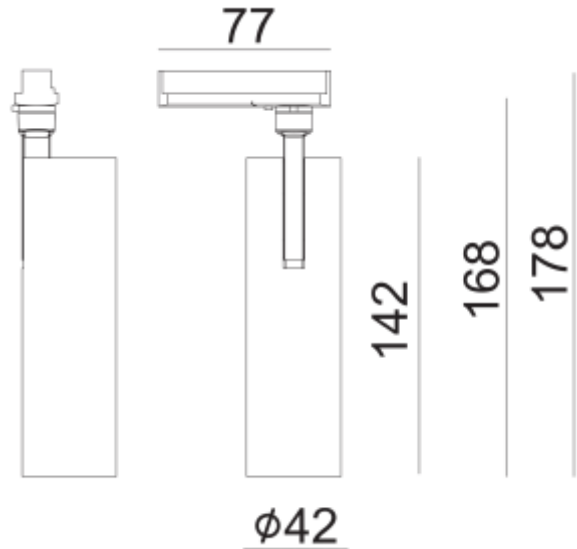

PRODUCT SHEET

Tania Mini Slim

Art. no: 101910-36-3-p

Ledpro
by NORLUX

Tania Mini Slim

Tania Slim er en elegant og moderne skinnespott med et tidsriktig design. Den er utmerket til bruk i en rekke innredninger, inkludert restauranter, caféer, hoteller, butikker, boliger og hytter. Leveres med fasekutt dimming og 1-fas adapter. Tilgjengelig i sort og hvit og med fargetemperatur 2700K eller 3000K.

SPECIFICATIONS

Lyskilde :	LED (innebygget)
Systemeffekt [W]:	9W
Fargetemperatur [K]:	2700K
Fargegjengivelse [CRI/Ra]:	90
Lumen ut (lm):	695lm
Lumen LED (tc=25):	850lm
Spredningsvinkel [°]:	36°
Optikk:	Klar
Dimmetype:	Faseavsnitt
Flimmerfri:	Ja
Spenning [V]:	230V 50Hz
Tilkobling:	Skinne 1-Tenning
Montering:	Skinne, Tak
Forventet Levetid :	L80B10: 100 000h
Lumen/W:	84lm/W
Fargetoleranse [SDCM]:	3
Farge :	Hvit
Høyde [mm]:	142mm
Diameter [mm]:	42mm