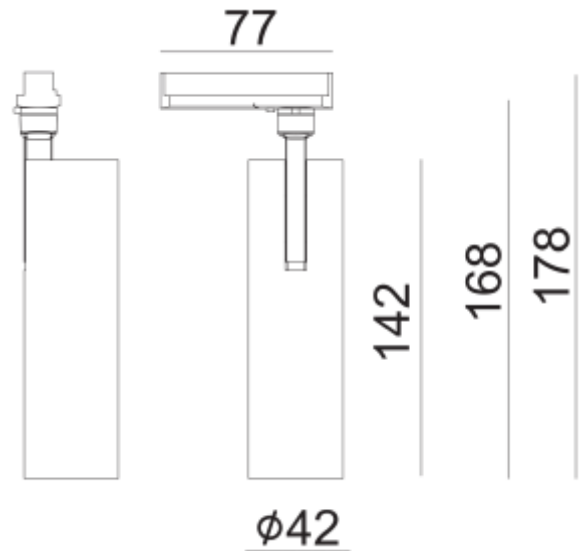

PRODUCT SHEET

Tania Mini Slim

Art. no: 101910-36-22-p

Ledpro
by NORLUX

Tania Mini Slim

Tania Slim er en elegant og moderne skinnespot med et tidsriktig design. Den er utmerket til bruk i en rekke innredninger, inkludert restauranter, caféer, hoteller, butikker, boliger og hytter. Leveres med fasekutt dimming og 1-fas adapter. Tilgjengelig i sort og hvit og med fargetemperatur 2700K eller 3000K.

SPECIFICATIONS

| | |
|----------------------------|------------------|
| Lyskilde : | LED (innebygget) |
| Systemeffekt [W]: | 9W |
| Fargetemperatur [K]: | 2700K |
| Fargegjengivelse [CRI/Ra]: | 90 |
| Lumen ut (lm): | 681lm |
| Lumen LED (tc=25): | 850lm |
| Spredningsvinkel [°]: | 36° |
| Optikk: | Klar |
| Dimmetype: | Faseavsnitt |
| Flimmerfri: | Ja |
| Spenning [V]: | 230V 50Hz |
| Tilkobling: | Skinne 1-Tenning |
| Montering: | Skinne, Tak |
| Forventet Levetid : | L80B10: 100 000h |
| Lumen/W: | 83lm/W |
| Fargetoleranse [SDCM]: | 3 |
| Farge : | Børstet Titan |
| Høyde [mm]: | 142mm |
| Diameter [mm]: | 42mm |