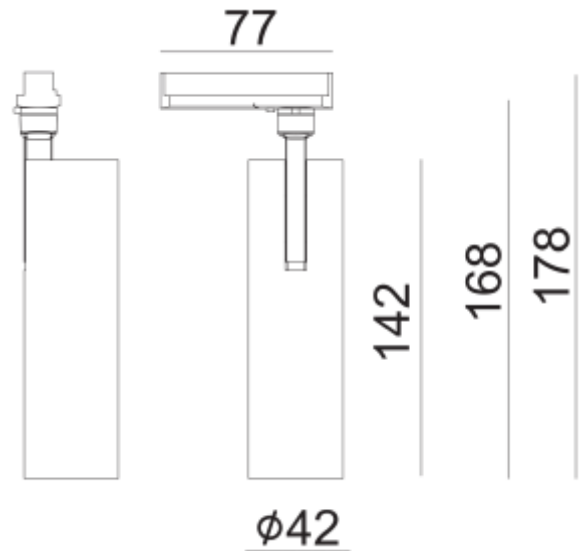

## PRODUCT SHEET

Tania Mini Slim

Art. no: 101910-36-21-p

Ledpro  
by NORLUX

# Tania Mini Slim

Tania Slim er en elegant og moderne skinnespott med et tidsriktig design. Den er utmerket til bruk i en rekke innredninger, inkludert restauranter, caféer, hoteller, butikker, boliger og hytter. Leveres med fasekutt dimming og 1-fas adapter. Tilgjengelig i sort og hvit og med fargetemperatur 2700K eller 3000K.

### SPECIFICATIONS

Lyskilde :	LED (innebygget)
Systemeffekt [W]:	9W
Fargetemperatur [K]:	2700K
Fargegjengivelse [CRI/Ra]:	90
Lumen ut (lm):	681lm
Lumen LED (tc=25):	850lm
Spredningsvinkel [°]:	36°
Optikk:	Klar
Dimmetype:	Faseavsnitt
Flimmerfri:	Ja
Spenning [V]:	230V 50Hz
Tilkobling:	Skinne 1-Tenning
Montering:	Skinne, Tak
Forventet Levetid :	L80B10: 100 000h
Lumen/W:	83lm/W
Farge :	Børstet Messing
Høyde [mm]:	142mm
Diameter [mm]:	42mm