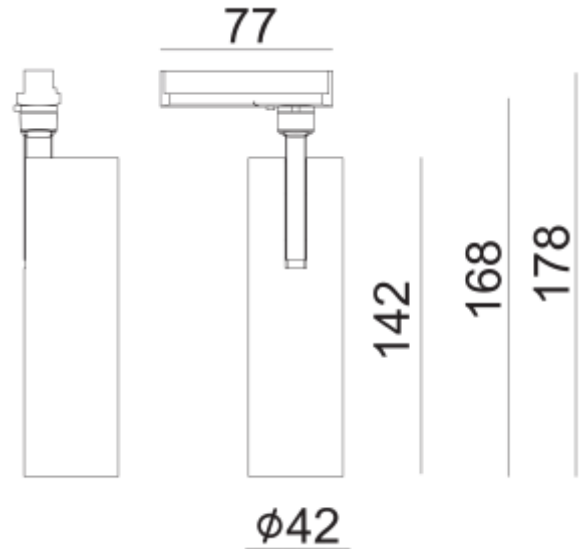

PRODUCT SHEET

Tania Mini Slim

Art. no: 101910-36-2-p

Ledpro
by NORLUX

Tania Mini Slim

Tania Slim er en elegant og moderne skinnespott med et tidsriktig design. Den er utmerket til bruk i en rekke innredninger, inkludert restauranter, caféer, hoteller, butikker, boliger og hytter. Leveres med fasekutt dimming og 1-fas adapter. Tilgjengelig i sort og hvit og med fargetemperatur 2700K eller 3000K.

SPECIFICATIONS

Lyskilde :	LED (innebygget)
Systemeffekt [W]:	9W
Fargetemperatur [K]:	2700K
Fargegjengivelse [CRI/Ra]:	90
Lumen ut (lm):	681lm
Lumen LED (tc=25):	850lm
Spredningsvinkel [°]:	36°
Optikk:	Klar
Dimmetype:	Faseavsnitt
Flimmerfri:	Ja
Spenning [V]:	230V 50Hz
Tilkobling:	Skinne 1-Tenning
Montering:	Skinne, Tak
Forventet Levetid :	L80B10: 100 000h
Lumen/W:	83lm/W
Fargetoleranse [SDCM]:	3
Farge :	Sort
Høyde [mm]:	142mm
Diameter [mm]:	42mm