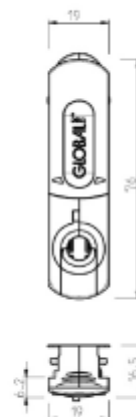

PRODUCT SHEET

Global Base Adapter 1-circuit 6A 3kg BK

Art. no: GB66-2

Ledpro
by NORLUX

Global Base Adapter 1-circuit 6A 3kg BK

Adapter for Globale Base 1-fase skinner. Benyttes hvis du ønsker å kombinere spotlights med nedhengte pendler, eller bare henge en fin pendel i skinnen. Trenger du hjelp til å bestemme eller kontrollere riktig kombinasjon av tilbehør? [Snakk med en selger.](#)

250V
50Hz

SPECIFICATIONS

Produkt:	Cable 0.5m with GA69-2adapter & XTS11 (m
Kraft:	30
Tilkobling [mm2]:	0,5 - 1mm2
Spenning [V]:	250V 50HzV
Strøm [A]:	6A
Dimmetype:	Nei
Moment:	2,5Nm
Farge:	Sort
Lengde:	80mm
Høyde:	15mm
Bredde:	15mm
Vekt:	0,05kg