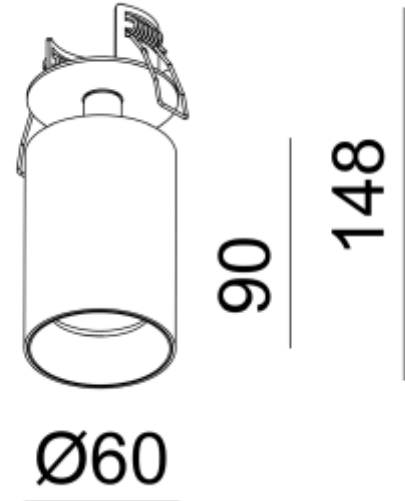

PRODUCT SHEET

Tania Mini Basic

Art. no: 3561-3-18-3

Ledpro
by NORLUX

Tania Mini Basic

51mm

SPECIFICATIONS	
Lyskilde :	LED (innebygget)
Systemeffekt [W]:	14,5W
Fargetemperatur [K]:	2700K
Fargegjengivelse [CRI/Ra]:	90
Lumen ut (lm):	1050lm
Lumen LED (tc=25):	1450lm
Spredningsvinkel [°]:	18°
Optikk:	Klar
Dimmetype:	Fasekutt
Flimmerfri:	Ja
Spenning [V]:	230V 50Hz
Tilkobling:	Terminal
Montering:	Innfelt, Tak
Utsparring [mm]:	Ø51mm
Forventet Levetid :	L80B10: 100 000h
Farge :	Hvit
Lengde [mm]:	90mm
Diameter [mm]:	60mm
Monteres rett i isolasjon:	Not applicable

Tania Mini Basic er en stilfull innfelt takspot designet for å skape elegante belysningsløsninger i ulike settinger som kafeer, hoteller, boliger og butikker. Med muligheten til å rotere og tippe lyset, gir den full frihet til å justere lysretningen etter behov. Med en fastmontert LED-lyskilde og levetid på 100 000 timer, sikrer Tania Mini Basic langvarig og energieffektiv belysning. IP20-klassifisert og tilgjengelig i varmhvit fargetemperatur. Tilgjengelig i hvit og sort. Sett ditt personlige preg på lampen med front ring i sort eller gull (se tilbehør).