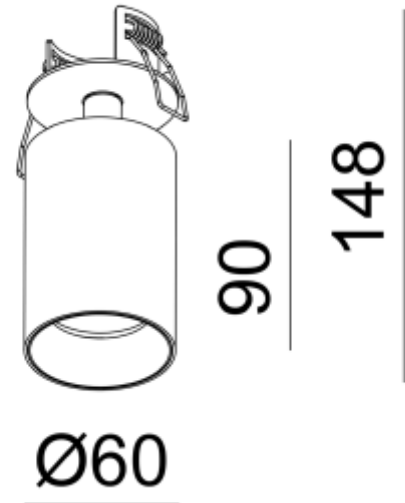

PRODUCT SHEET

Tania Mini Basic

Art. no: 3561-3-18-2

Ledpro
by NORLUX

Tania Mini Basic

51mm

SPECIFICATIONS	
Lyskilde :	LED (innebygget)
Systemeffekt [W]:	14,5W
Fargetemperatur [K]:	2700K
Fargegjengivelse [CRI/Ra]:	90
Lumen ut (lm):	1050lm
Lumen LED (tc=25):	1550lm
Spredningsvinkel [°]:	18°
Optikk:	Klar
Dimmetype:	Fasekutt
Flimmerfri:	Ja
Spenning [V]:	230V 50Hz
Tilkobling:	Terminal
Montering:	Innfelt, Tak
Utsparring [mm]:	Ø51mm
Forventet Levetid :	L80B10: 100 000h
Farge :	Sort
Lengde [mm]:	90mm
Diameter [mm]:	60mm
Monteres rett i isolasjon:	Not applicable

Tania Mini Basic er en stilfull innfelt takspot designet for å skape elegante belysningsløsninger i ulike settinger som kafeer, hoteller, boliger og butikker. Med muligheten til å rotere og tippe lyset, gir den full frihet til å justere lysretningen etter behov. Med en fastmontert LED-lyskilde og levetid på 100 000 timer, sikrer Tania Mini Basic langvarig og energieffektiv belysning. IP20-klassifisert og tilgjengelig i varmhvit fargetemperatur. Tilgjengelig i hvit og sort. Sett ditt personlige preg på lampen med front ring i sort eller gull (se tilbehør).