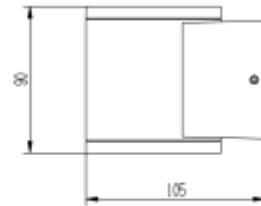

## PRODUCT SHEET

Gemma GU10 up or down 45° max 35W Dark Grey

Art. no: 2385-45-7

Ledpro  
by NORLUX

# Gemma GU10 up or down 45° max 35W Dark Grey

SPECIFICATIONS	
Lyskilde :	Lyskilde ikke inkludert
Maks effekt Lyskilde [W]:	35
Sokkel :	GU10
Spredningsvinkel [°]:	45°
Optikk:	Klar
Dimmetype:	Avhengig av lyskilde
Spenning [V]:	230V 50Hz
Tilkobling:	Terminal
Montering:	Utenpåliggende, Vegg
Farge :	Mørk grå
Lengde [mm]:	105mm
Høyde [mm]:	80mm
Diameter [mm]:	90mm
Vekt [kg]:	0,4kg