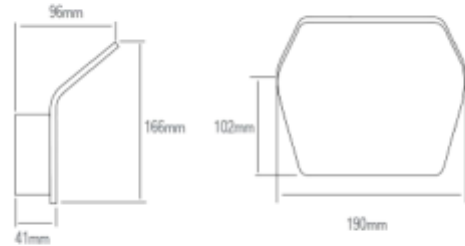

PRODUCT SHEET

Keops LED 1000lm 830 9W outdoor wall IP55 Anthracite Dim

Art. no: 2313-2-5

Ledpro
by NORLUX

Keops LED 1000lm 830 9W outdoor wall IP55 Anthraci

A⁺⁺

SPECIFICATIONS

Lyskilde :	LED (innebygget)
Systemeffekt [W]:	9W
Fargetemperatur [K]:	3000K
Fargegjengivelse [CRI/Ra]:	80
Lumen ut (lm):	936lm
Lumen LED (tc=25):	1000lm
Optikk:	Klar
Dimmetype:	Fasekutt
Spenning [V]:	230V 50Hz
Tilkobling:	Terminal
Montering:	Utenpåliggende, Vegg
Forventet Levetid :	L80B10: 100 000h
Lumen/W:	104lm/W
Lengde [mm]:	190mm
Høyde [mm]:	166mm
Bredde [mm]:	96mm
Vekt [kg]:	0,95kg

Keops er en 9W veggmontert lampe for utendørs bruk. Med sitt unike design gir den et meget fint opplys på veggen. Kan dimmes via fasekutt.