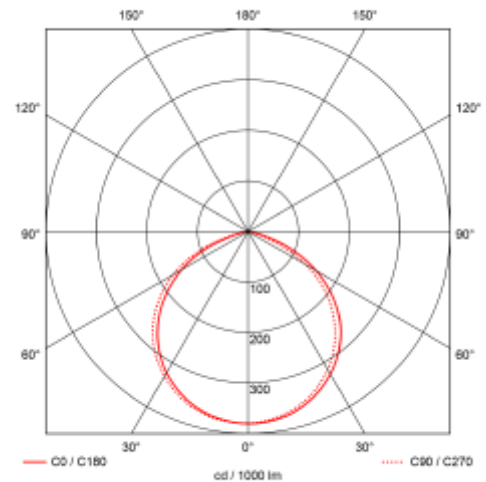

PRODUCT SHEET

Keops LED 1000lm 830 9W outdoor wall IP55 Anthracite Dim

Art. no: 2313-2-5

Ledpro
by NORLUX

Keops LED 1000lm 830 9W outdoor wall IP55 Anthraci

A⁺⁺

SPECIFICATIONS

Lyskilde :	LED (innebygget)
Systemeffekt [W]:	9W
Fargetemperatur [K]:	3000K
Fargegjengivelse [CRI/Ra]:	80
Lumen ut (lm):	936lm
Lumen LED (tc=25):	1000lm
Optikk:	Klar
Dimmetype:	Fasekutt
Spenning [V]:	230V 50Hz
Tilkobling:	Terminal
Montering:	Utenpåliggende, Vegg
Forventet Levetid :	L80B10: 100 000h
Lumen/W:	104lm/W
Lengde [mm]:	190mm
Høyde [mm]:	166mm
Bredde [mm]:	96mm
Vekt [kg]:	0,95kg

Keops er en 9W veggmontert lampe for utendørs bruk. Med sitt unike design gir den et meget fint opplys på veggen. Kan dimmes via fasekutt.