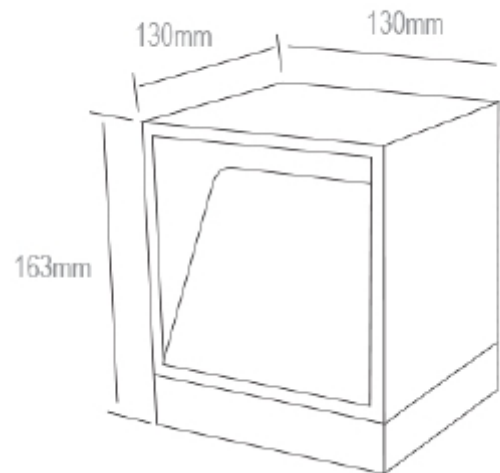

PRODUCT SHEET

Cubic LED 390lm 830 9W outdoor floor IP56 Anthracite Dim.

Art. no: 2313-1-5

Ledpro
by NORLUX

Cubic LED 390lm 830 9W outdoor floor IP56 Anthracit

A++

SPECIFICATIONS

Lyskilde :	LED (innebygget)
Systemeffekt [W]:	9W
Fargetemperatur [K]:	3000K
Fargegjengivelse [CRI/Ra]:	80
Lumen ut (lm):	402lm
Optikk:	Klar
Dimmetype:	Fasekutt
Spennning [V]:	230V 50Hz
Tilkobling:	Kabel 1.5m
Montering:	Bakke
Lumen/W:	34lm/W
Lengde [mm]:	130mm
Høyde [mm]:	163mm
Bredde [mm]:	130mm
Vekt [kg]:	2,45kg

Cubic er den perfekte valget for å skape stemningsfull belysning i hager, terrasser og oppkjørsler. Den kubeformete utformingen og varmhvite fargetemperaturen på 3000K gir et imponerende lysspill. Cubic er dimbar og har en robust IP65 klassifisering, som sikrer pålitelig ytelse i alle værforhold. Med sine lyseffekt på 390 lumen og energieffektivitetsklasse A++, er Cubic et både stilfullt og funksjonelt tilskudd til utendørsbelysningen. Monteres i bakke eller mur.