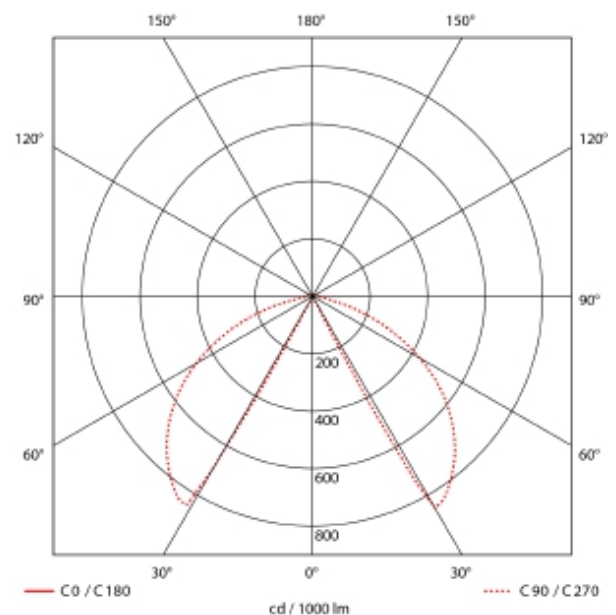

PRODUCT SHEET

Cubic LED 390lm 830 9W outdoor floor IP56 Anthracite Dim.

Art. no: 2313-1-5

Ledpro
by NORLUX

Cubic LED 390lm 830 9W outdoor floor IP56 Anthracit

A++

SPECIFICATIONS

Lyskilde :	LED (innebygget)
Systemeffekt [W]:	9W
Fargetemperatur [K]:	3000K
Fargegjengivelse [CRI/Ra]:	80
Lumen ut (lm):	402lm
Optikk:	Klar
Dimmetype:	Fasekutt
Spennning [V]:	230V 50Hz
Tilkobling:	Kabel 1.5m
Montering:	Bakke
Lumen/W:	34lm/W
Lengde [mm]:	130mm
Høyde [mm]:	163mm
Bredde [mm]:	130mm
Vekt [kg]:	2,45kg

Cubic er den perfekte valget for å skape stemningsfull belysning i hager, terrasser og oppkjørsler. Den kubeformete utformingen og varmhvite fargetemperaturen på 3000K gir et imponerende lysspill. Cubic er dimbar og har en robust IP65 klassifisering, som sikrer pålitelig ytelse i alle værforhold. Med sine lyseffekt på 390 lumen og energieffektivitetsklasse A++, er Cubic et både stilfullt og funksjonelt tilskudd til utendørsbelysningen. Monteres i bakke eller mur.