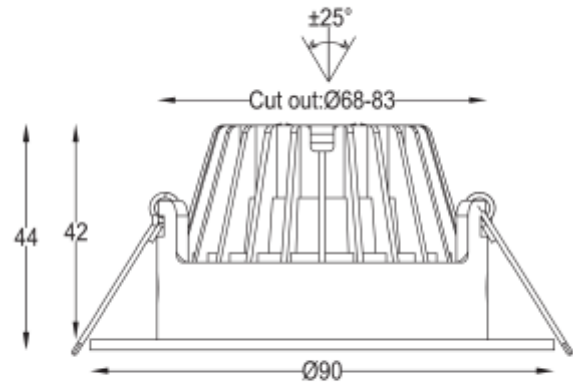

PRODUCT SHEET

Icarus 500lm 927 36° 7W BK phasecut Isosafe

Art. no: 101970-36-2

Ledpro
by NORLUX

Icarus 500lm 927 36° 7W BK phasecut Isosafe

SPECIFICATIONS	
Lyskilde :	LED (innebygget)
Systemeffekt [W]:	7W
Fargetemperatur [K]:	2700K
Fargegjengivelse [CRI/Ra]:	95
Lumen ut (lm):	456lm
Lumen LED (tc=25):	500lm
Spredningsvinkel [°]:	36°
Optikk:	Klar
Dimmetype:	Fasekutt
Flimmerfri:	Ja
Spenning [V]:	230V 50Hz
Tilkobling:	Hurtigkobling
Montering:	Tak
Utsparring [mm]:	Ø68-83mm
Forventet Levetid :	L80B10: 100 000h
Lumen/W:	62lm/W
UGR (<=):	22
Fargetoleranse [SDCM]:	3
Farge :	Sort
Høyde [mm]:	44mm
Diameter [mm]:	90mm
Vekt [kg]:	0,3kg
Monteres rett i isolasjon:	Yes, recessed in insulation

7W downlight i høy kvalitet som kan monteres rett i isolasjon. Med hullmål fra hele Ø68-83mm er den perfekt for både rehabilitering og nybygg. 36° lysspredningsvinkel og er tiltbar 25°. CRI>95 og flimmerfri fasekutt driver.