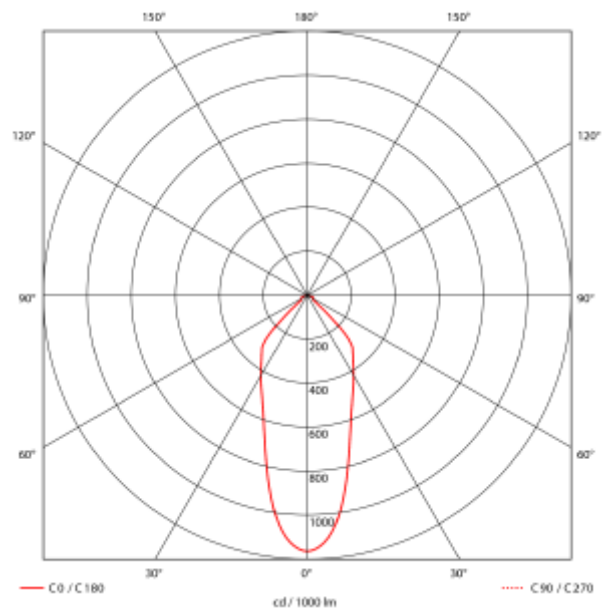

PRODUCT SHEET

Icarus 500lm 927 36° 7W BK phasecut Isosafe

Art. no: 101970-36-2

Ledpro
by NORLUX

Icarus 500lm 927 36° 7W BK phasecut Isosafe

SPECIFICATIONS	
Lyskilde :	LED (innebygget)
Systemeffekt [W]:	7W
Fargetemperatur [K]:	2700K
Fargegjengivelse [CRI/Ra]:	95
Lumen ut (lm):	456lm
Lumen LED (tc=25):	500lm
Spredningsvinkel [°]:	36°
Optikk:	Klar
Dimmetype:	Fasekutt
Flimmerfri:	Ja
Spenning [V]:	230V 50Hz
Tilkobling:	Hurtigkobling
Montering:	Tak
Utsparring [mm]:	Ø68-83mm
Forventet Levetid :	L80B10: 100 000h
Lumen/W:	62lm/W
UGR (<=):	22
Fargetoleranse [SDCM]:	3
Farge :	Sort
Høyde [mm]:	44mm
Diameter [mm]:	90mm
Vekt [kg]:	0,3kg
Monteres rett i isolasjon:	Yes, recessed in insulation

7W downlight i høy kvalitet som kan monteres rett i isolasjon. Med hullmål fra hele Ø68-83mm er den perfekt for både rehabilitering og nybygg. 36° lysspredningsvinkel og er tiltbar 25°. CRI>95 og flimmerfri fasekutt driver.