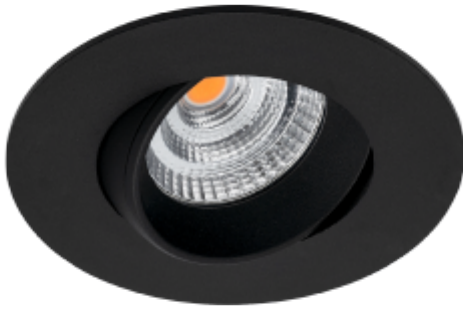

PRODUCT SHEET

Icarus 500lm 927 36° 7W BK phasecut Isosafe

Art. no: 101970-36-2

Ledpro
by NORLUX

Icarus 500lm 927 36° 7W BK phasecut Isosafe

SPECIFICATIONS	
Lyskilde :	LED (innebygget)
Systemeffekt [W]:	7W
Fargetemperatur [K]:	2700K
Fargegjengivelse [CRI/Ra]:	95
Lumen ut (lm):	456lm
Lumen LED (tc=25):	500lm
Spredningsvinkel [°]:	36°
Optikk:	Klar
Dimmetype:	Fasekutt
Flimmerfri:	Ja
Spenning [V]:	230V 50Hz
Tilkobling:	Hurtigkobling
Montering:	Tak
Utsparring [mm]:	Ø68-83mm
Forventet Levetid :	L80B10: 100 000h
Lumen/W:	62lm/W
UGR (<=):	22
Fargetoleranse [SDCM]:	3
Farge :	Sort
Høyde [mm]:	44mm
Diameter [mm]:	90mm
Vekt [kg]:	0,3kg
Monteres rett i isolasjon:	Yes, recessed in insulation

7W downlight i høy kvalitet som kan monteres rett i isolasjon. Med hullmål fra hele Ø68-83mm er den perfekt for både rehabilitering og nybygg. 36° lysspredningsvinkel og er tiltbar 25°. CRI>95 og flimmerfri fasekutt driver.