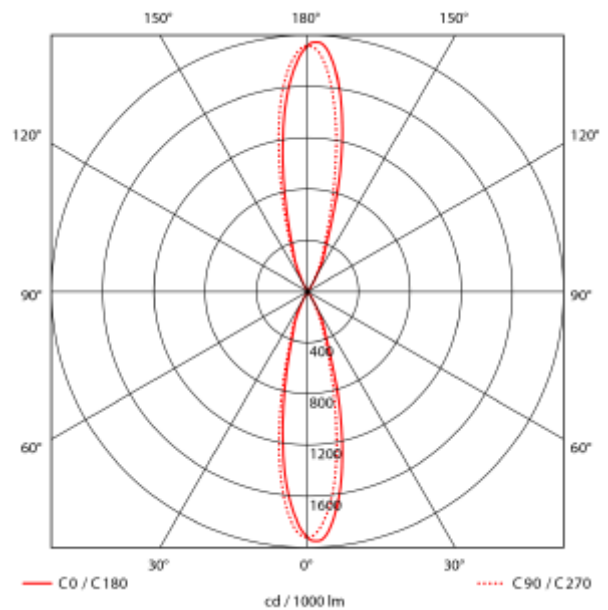

PRODUCT SHEET

Gyre Up&Down 800lm 830 24° 10W BK

Art. no: 101520-24-2

Ledpro
by NORLUX

Gyre Up&Down 800lm 830 24° 10W BK

SPECIFICATIONS

Systemeffekt [W]:	10W
Fargetemperatur [K]:	3000K
Fargegjengivelse [CRI/Ra]:	80
Lumen ut (lm):	760lm
Lumen LED (tc=25):	800lm
Spredningsvinkel [°]:	24°
Optikk:	Klar
Dimmetype:	Ingen
Spenning [V]:	230V 50Hz
Tilkobling:	Hurtigkobling
Montering:	Vegg
Forventet Levetid :	L80B10: 50 000h
Lumen/W:	76lm/W
Fargetoleranse [SDCM]:	3
Farge :	Sort
Lengde [mm]:	105mm
Høyde [mm]:	170mm
Bredde [mm]:	60mm
Vekt [kg]:	0,6kg

Gyre Up&Down utelampe har 800 lumen og en strålevinkel på 24°, og lyser både opp og ned. Med en effektivitet på 76 lm/W og levetid på minimum 50 000 timer, er denne lampen både energieffektiv og holdbar. Med IP65 beskyttelse og varmhvit fargetemperatur på 3000K, gir Gyre pålitelig belysning utendørs. Med robust konstruksjon i støpt aluminium, er dette en pålitelig løsning for utendørs belysning.