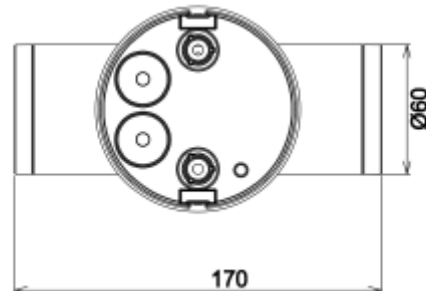

PRODUCT SHEET

Gyre Up&Down 800lm 830 24° 10W BK

Art. no: 101520-24-2

Ledpro
by NORLUX

Gyre Up&Down 800lm 830 24° 10W BK

SPECIFICATIONS

Systemeffekt [W]:	10W
Fargetemperatur [K]:	3000K
Fargegjengivelse [CRI/Ra]:	80
Lumen ut (lm):	760lm
Lumen LED (tc=25):	800lm
Spredningsvinkel [°]:	24°
Optikk:	Klar
Dimmetype:	Ingen
Spenning [V]:	230V 50Hz
Tilkobling:	Hurtigkobling
Montering:	Vegg
Forventet Levetid :	L80B10: 50 000h
Lumen/W:	76lm/W
Fargetoleranse [SDCM]:	3
Farge :	Sort
Lengde [mm]:	105mm
Høyde [mm]:	170mm
Bredde [mm]:	60mm
Vekt [kg]:	0,6kg

Gyre Up&Down utelampe har 800 lumen og en strålevinkel på 24°, og lyser både opp og ned. Med en effektivitet på 76 lm/W og levetid på minimum 50 000 timer, er denne lampen både energieffektiv og holdbar. Med IP65 beskyttelse og varmhvit fargetemperatur på 3000K, gir Gyre pålitelig belysning utendørs. Med robust konstruksjon i støpt aluminium, er dette en pålitelig løsning for utendørs belysning.