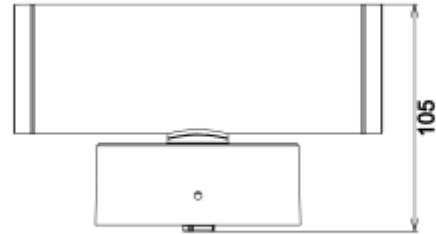

PRODUCT SHEET

Gyre Up&Down 800lm 830 24° 10W BK

Art. no: 101520-24-2

Ledpro
by NORLUX

Gyre Up&Down 800lm 830 24° 10W BK

SPECIFICATIONS

Systemeffekt [W]:	10W
Fargetemperatur [K]:	3000K
Fargegjengivelse [CRI/Ra]:	80
Lumen ut (lm):	760lm
Lumen LED (tc=25):	800lm
Spredningsvinkel [°]:	24°
Optikk:	Klar
Dimmetype:	Ingen
Spenning [V]:	230V 50Hz
Tilkobling:	Hurtigkobling
Montering:	Vegg
Forventet Levetid :	L80B10: 50 000h
Lumen/W:	76lm/W
Fargetoleranse [SDCM]:	3
Farge :	Sort
Lengde [mm]:	105mm
Høyde [mm]:	170mm
Bredde [mm]:	60mm
Vekt [kg]:	0,6kg

Gyre Up&Down utelampe har 800 lumen og en strålevinkel på 24°, og lyser både opp og ned. Med en effektivitet på 76 lm/W og levetid på minimum 50 000 timer, er denne lampen både energieffektiv og holdbar. Med IP65 beskyttelse og varmhvit fargetemperatur på 3000K, gir Gyre pålitelig belysning utendørs. Med robust konstruksjon i støpt aluminium, er dette en pålitelig løsning for utendørs belysning.