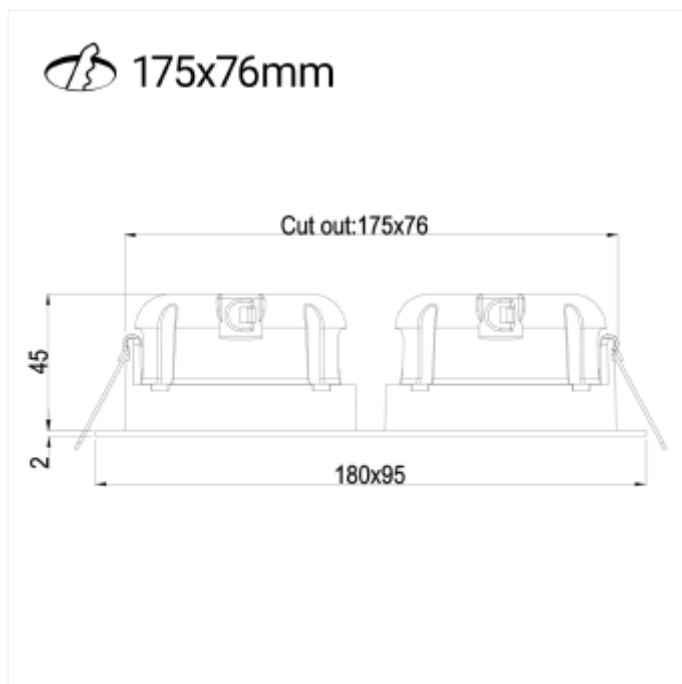

## PRODUCT FAMILY SHEET

Tigrus Square Double 360° Adjustable

# Tigrus Square Double 360° Adjustable

Tigrus 360° Square double downlight CRI>95 kan monteres rett i isolasjon. Det 360° roterbare lyshodet gir mulighet til å vippe lysstrålene opp til 25 grader i alle retninger. Leveres i 2700K og Dim2Warm. Downlighten er enkel å installere, uten behov for skrutrekker. Utsparing 175x76mm.