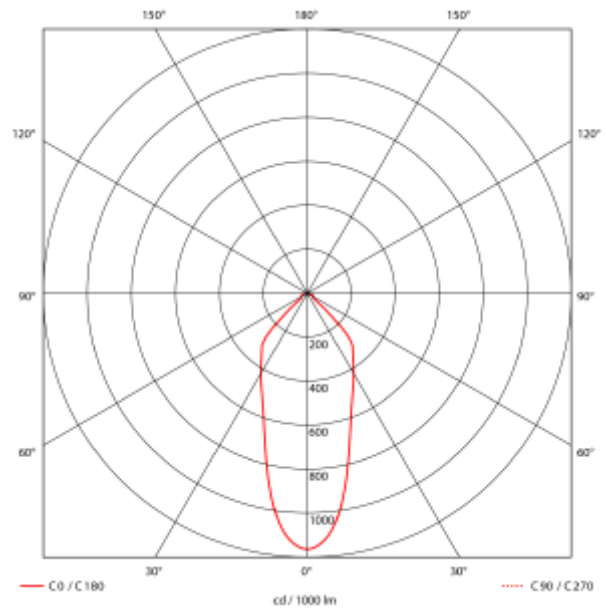

PRODUCT SHEET

Icarus 500lm 927 36° 7W WH phasecut Isosafe 8-pack

Art. no: 101975-36-3

Ledpro
by NORLUX

Icarus 500lm 927 36° 7W WH phasecut Isosafe 8-pack

SPECIFICATIONS

Lyskilde :	LED (innebygget)
Systemeffekt [W]:	7W
Fargetemperatur [K]:	2700K
Fargegjengivelse [CRI/Ra]:	95
Lumen ut (lm):	456lm
Lumen LED (tc=25):	500lm
Spredningsvinkel [°]:	36°
Optikk:	Klar
Dimmetype:	Fasekutt
Flimperfri:	Ja
Spenning [V]:	230V 50Hz
Tilkobling:	Hurtigkobling
Montering:	Tak
Utsparring [mm]:	Ø68-83mm
Forventet Levetid :	L80B10: 100 000h
Lumen/W:	62lm/W
UGR (<=):	22
Fargetoleranse [SDCM]:	3
Farge :	Hvit
Høyde [mm]:	44mm
Diameter [mm]:	90mm
Vekt [kg]:	0,3kg
Monteres rett i isolasjon:	Yes, recessed in insulation

7W downlight i høy kvalitet som kan monteres rett i isolasjon. Med hullmål på Ø68-83mm kan den benyttes til rehabilitering og nybygg. 36° -lysspredningsvinkel og tiltbar 25°. CRI>95 og flimperfri fasekutt driver. 8-pakning med driver til hver downlight.