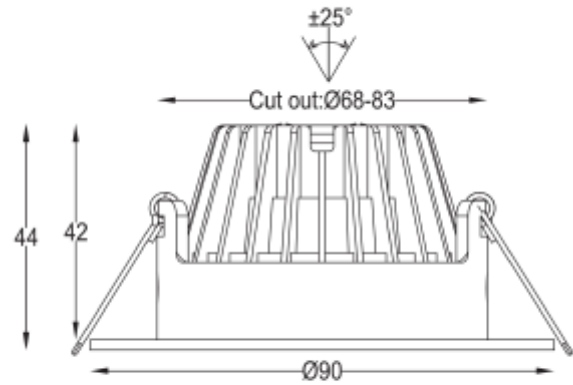

PRODUCT SHEET

Icarus 500lm 927 36° 7W WH phasecut Isosafe 8-pack

Art. no: 101975-36-3

Ledpro
by NORLUX

Icarus 500lm 927 36° 7W WH phasecut Isosafe 8-pack

SPECIFICATIONS

Lyskilde :	LED (innebygget)
Systemeffekt [W]:	7W
Fargetemperatur [K]:	2700K
Fargegjengivelse [CRI/Ra]:	95
Lumen ut (lm):	456lm
Lumen LED (tc=25):	500lm
Spredningsvinkel [°]:	36°
Optikk:	Klar
Dimmetype:	Fasekutt
Flimperfri:	Ja
Spenning [V]:	230V 50Hz
Tilkobling:	Hurtigkobling
Montering:	Tak
Utsparring [mm]:	Ø68-83mm
Forventet Levetid :	L80B10: 100 000h
Lumen/W:	62lm/W
UGR (<=):	22
Fargetoleranse [SDCM]:	3
Farge :	Hvit
Høyde [mm]:	44mm
Diameter [mm]:	90mm
Vekt [kg]:	0,3kg
Monteres rett i isolasjon:	Yes, recessed in insulation

7W downlight i høy kvalitet som kan monteres rett i isolasjon. Med hullmål på Ø68-83mm kan den benyttes til rehabilitering og nybygg. 36° -lysspredningsvinkel og tiltbar 25°. CRI>95 og flimperfri fasekutt driver. 8-pakning med driver til hver downlight.