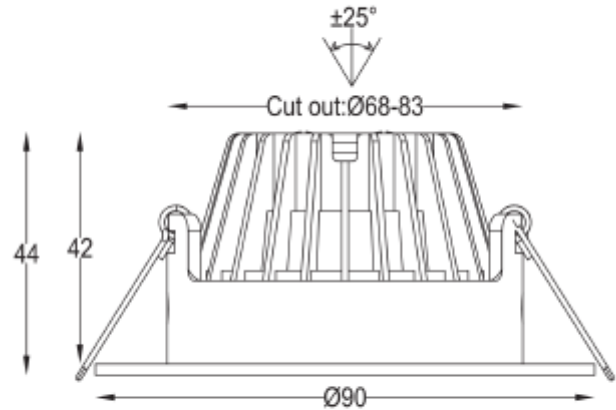

## FDV SPEC SHEET

Icarus 500lm 927 36° 7W WH phasecut Isosafe 8-pack  
Art. no: 101975-36-3

**Ledpro**  
by NORLUX

### MONTERING / TILKOBLING

Tilkobling:	Hurtigkobling
Utsparring [mm]:	Ø68-83
Montering:	Tak

### PRODUKT

Monteres rett i isolasjon:	Yes, recessed in insulation
IP-grad:	IP20
Vandal klasse:	IK02
Driftstemperatur [°C]:	-20 - 45
Forventet Levetid :	L80B10: 100 000
Farge :	Hvit
RAL:	RAL9010
Høyde [mm]:	44
Diameter [mm]:	90
Vekt [kg]:	0,3
Hoved Materiale:	Aluminium
Diffusere Materiale:	Polykarbonat
Materiale 2:	Polycarbonate
Hoved Materiale:	Aluminium
Diffusere Materiale:	Polykarbonat
Materiale 2:	Polycarbonate