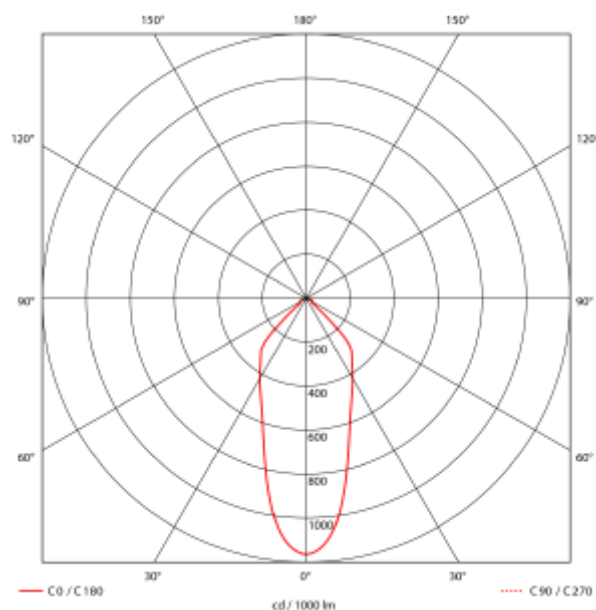

PRODUCT SHEET

Icarus 500lm 927 36° 7W BK phasecut Isosafe

Art. no: 101970-36-2

Ledpro
by NORLUX

Icarus 500lm 927 36° 7W BK phasecut Isosafe

SPECIFICATIONS

Lyskilde :	LED (innebygget)
Systemeffekt [W]:	7W
Fargetemperatur [K]:	2700K
Fargegjengivelse [CRI/Ra]:	95
Lumen ut (lm):	456lm
Lumen LED (tc=25):	500lm
Spredningsvinkel [°]:	36°
Optikk:	Klar
Dimmetype:	Fasekutt
Flimmerfri:	Ja
Spenning [V]:	230V 50Hz
Tilkobling:	Hurtigkobling
Montering:	Tak
Utsparring [mm]:	Ø68-83mm
Forventet Levetid :	L80B10: 100 000h
Lumen/W:	62lm/W
UGR (<=):	22
Fargetoleranse [SDCM]:	3
Farge :	Sort
Høyde [mm]:	44mm
Diameter [mm]:	90mm
Vekt [kg]:	0,3kg
Monteres rett i isolasjon:	Yes, recessed in insulation

7W downlight i høy kvalitet som kan monteres rett i isolasjon. Med hullmål på Ø68-83mm gjør at den kan benyttes til rehabilitering og nybygg. 36° -lysspredningsvinkel og er tiltbar 25°. CRI>95 og flimmerfri fasekutt driver.