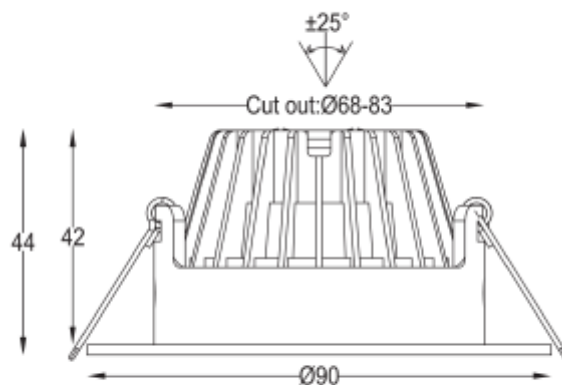

PRODUCT SHEET

Icarus 500lm 927 36° 7W BK phasecut Isosafe

Art. no: 101970-36-2

Ledpro
by NORLUX

Icarus 500lm 927 36° 7W BK phasecut Isosafe

SPECIFICATIONS

Lyskilde :	LED (innebygget)
Systemeffekt [W]:	7W
Fargetemperatur [K]:	2700K
Fargegjengivelse [CRI/Ra]:	95
Lumen ut (lm):	456lm
Lumen LED (tc=25):	500lm
Spredningsvinkel [°]:	36°
Optikk:	Klar
Dimmetype:	Fasekutt
Flimmerfri:	Ja
Spenning [V]:	230V 50Hz
Tilkobling:	Hurtigkobling
Montering:	Tak
Utsparring [mm]:	Ø68-83mm
Forventet Levetid :	L80B10: 100 000h
Lumen/W:	62lm/W
UGR (<=):	22
Fargetoleranse [SDCM]:	3
Farge :	Sort
Høyde [mm]:	44mm
Diameter [mm]:	90mm
Vekt [kg]:	0,3kg
Monteres rett i isolasjon:	Yes, recessed in insulation

7W downlight i høy kvalitet som kan monteres rett i isolasjon. Med hullmål på Ø68-83mm gjør at den kan benyttes til rehabilitering og nybygg. 36° -lysspredningsvinkel og er tiltbar 25°. CRI>95 og flimmerfri fasekutt driver.