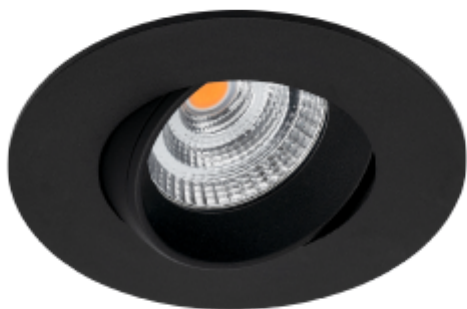

PRODUCT SHEET

Icarus 500lm 927 36° 7W BK phasecut Isosafe

Art. no: 101970-36-2

Ledpro
by NORLUX

Icarus 500lm 927 36° 7W BK phasecut Isosafe

SPECIFICATIONS

Lyskilde :	LED (innebygget)
Systemeffekt [W]:	7W
Fargetemperatur [K]:	2700K
Fargegjengivelse [CRI/Ra]:	95
Lumen ut (lm):	456lm
Lumen LED (tc=25):	500lm
Spredningsvinkel [°]:	36°
Optikk:	Klar
Dimmetype:	Fasekutt
Flimmerfri:	Ja
Spenning [V]:	230V 50Hz
Tilkobling:	Hurtigkobling
Montering:	Tak
Utsparring [mm]:	Ø68-83mm
Forventet Levetid :	L80B10: 100 000h
Lumen/W:	62lm/W
UGR (<=):	22
Fargetoleranse [SDCM]:	3
Farge :	Sort
Høyde [mm]:	44mm
Diameter [mm]:	90mm
Vekt [kg]:	0,3kg
Monteres rett i isolasjon:	Yes, recessed in insulation

7W downlight i høy kvalitet som kan monteres rett i isolasjon. Med hullmål på Ø68-83mm gjør at den kan benyttes til rehabilitering og nybygg. 36° -lysspredningsvinkel og er tiltbar 25°. CRI>95 og flimmerfri fasekutt driver.