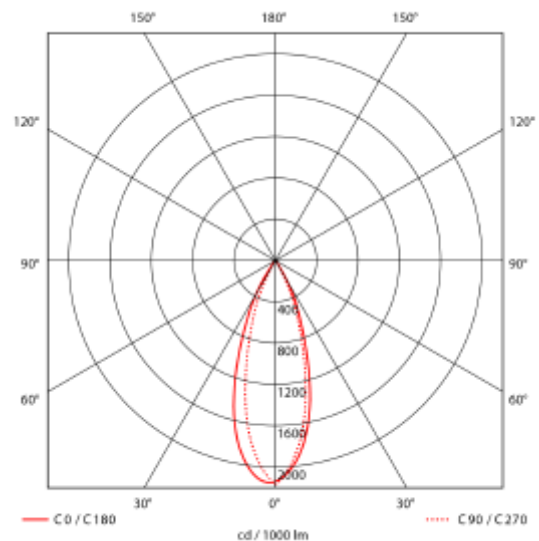

PRODUCT SHEET

Acrux Adjustable
Art. no: 2102-36-3

Ledpro
by NORLUX

Acrux Adjustable

82-88mm

SPECIFICATIONS

Lyskilde :	LED (innebygget)
Systemeffekt [W]:	10W
Fargetemperatur [K]:	2700K
Fargegjengivelse [CRI/Ra]:	90
Lumen ut (lm):	650lm
Lumen LED (tc=25):	650lm
Spredningsvinkel [°]:	36°
Optikk:	Klar
Dimmetype:	Fasekutt
Spenning [V]:	230V 50Hz
Tilkobling:	Hurtigkobling
Montering:	Innfelt, Tak
Utsparring [mm]:	Ø82-Ø88mm
Forventet Levetid :	L80B10: 100 000h
Lumen/W:	61lm/W
Fargetoleranse [SDCM]:	3
Farge :	Hvit
Høyde [mm]:	55mm
Bredde [mm]:	95mm
Monteres rett i isolasjon:	No

Lavtbyggende tiltbar downlight med IP54 klassifisering garanterer støv- og sprutsikkerhet. Den tilbaketrukkne lyskilden kombinert med moderne reflektorteknikk minimerer blanding og gir et jevnt lys. Perfekt for alle romtyper, særlig bad. Acrux downlight er tilgjengelig i både sort og hvit, og kommer med en inkludert dimbar fasekutt driver for fleksibel lysstyring. Velg variant under.