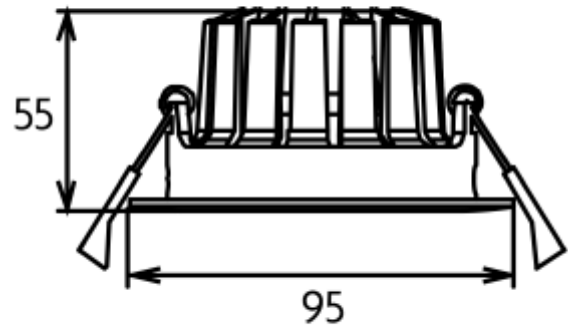

PRODUCT SHEET

Acrux Adjustable
Art. no: 2102-36-3

Ledpro
by NORLUX

Acrux Adjustable

82-88mm

SPECIFICATIONS

Lyskilde :	LED (innebygget)
Systemeffekt [W]:	10W
Fargetemperatur [K]:	2700K
Fargegjengivelse [CRI/Ra]:	90
Lumen ut (lm):	650lm
Lumen LED (tc=25):	650lm
Spredningsvinkel [°]:	36°
Optikk:	Klar
Dimmetype:	Fasekutt
Spenning [V]:	230V 50Hz
Tilkobling:	Hurtigkobling
Montering:	Innfelt, Tak
Utsparring [mm]:	Ø82-Ø88mm
Forventet Levetid :	L80B10: 100 000h
Lumen/W:	61lm/W
Fargetoleranse [SDCM]:	3
Farge :	Hvit
Høyde [mm]:	55mm
Bredde [mm]:	95mm
Monteres rett i isolasjon:	No

Lavtbyggende tiltbar downlight med IP54 klassifisering garanterer støv- og sprutsikkerhet. Den tilbaketrukkne lyskilden kombinert med moderne reflektorteknikk minimerer blanding og gir et jevnt lys. Perfekt for alle romtyper, særlig bad. Acrux downlight er tilgjengelig i både sort og hvit, og kommer med en inkludert dimbar fasekutt driver for fleksibel lysstyring. Velg variant under.