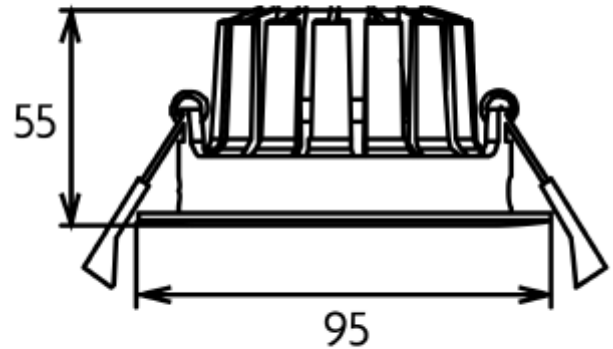

FDV SPEC SHEET

Acrux Adjustable
Art. no: 2102-36-3

Ledpro
by NORLUX

 82-88mm

Acrux Adjustable

Art. no: 2102-36-3

LYS TEKNISK

Lyskilde :	LED (innebygget)
Lumen ut (lm):	650
Lumen LED (tc=25):	650
Spredningsvinkel [°]:	36°
Fargetemperatur [K]:	2700
Fargegjengivelse [CRI/Ra]:	90
Fargekode:	927
Fargetoleranse [SDCM]:	3
Optikk:	Klar

MONTERING / TILKOBLING

Tilkobling:	Hurtigkobling
Utsparring [mm]:	Ø82-Ø88
Montering:	Innfelt, Tak

ELEKTRISK DATA

Dimmetype:	Fasekutt
Dimming Phasecut Type:	Leading / Trailing edge
Systemeffekt [W]:	10
Spenning [V]:	230V 50Hz
Isolasjonsklasse:	2
Belastning pr kurs - B10:	35
Belastning pr kurs - B16:	56
Belastning pr kurs - C10:	74
Belastning pr kurs - C16:	118
Lekkasjestrøm [mA]:	0,7
Startstrøm I _{max} [A]:	5
Startstrøm tid [µs]:	100
Sokkel :	N/A
Strøm LED [mA]:	230
Spenning LED Min [V]:	32
Spenning LED Max [V]:	38
Dimming Phasecut Type:	Leading / Trailing edge

FDV SPEC SHEET

Acrux Adjustable

Art. no: 2102-36-3

Ledpro
by **NORLUX**

PRODUKT

Monteres rett i isolasjon:	No
IP-grad:	IP54
Vandal klasse:	IK06
Forventet Levetid :	L80B10: 100 000
Farge :	Hvit
RAL:	RAL9016
Høyde [mm]:	55
Bredde [mm]:	95