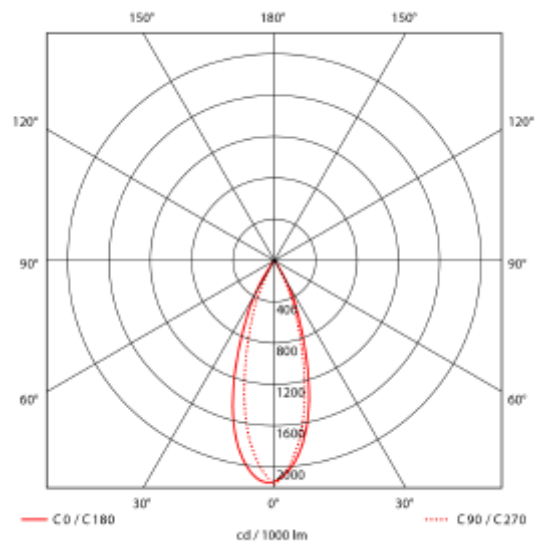

PRODUCT SHEET

Acrux Adjustable
Art. no: 2102-36-2

Ledpro
by NORLUX

Acrux Adjustable

82-88mm

SPECIFICATIONS

Lyskilde :	LED (innebygget)
Systemeffekt [W]:	10W
Fargetemperatur [K]:	2700K
Fargegjengivelse [CRI/Ra]:	90
Lumen ut (lm):	650lm
Lumen LED (tc=25):	650lm
Spredningsvinkel [°]:	36°
Optikk:	Klar
Dimmetype:	Fasekutt
Spenning [V]:	230V 50Hz
Tilkobling:	Hurtigkobling
Montering:	Innfelt, Tak
Utsparring [mm]:	Ø82-Ø88mm
Forventet Levetid :	L80B10: 100 000h
Lumen/W:	61lm/W
Fargetoleranse [SDCM]:	3
Farge :	Sort
Høyde [mm]:	55mm
Bredde [mm]:	95mm
Monteres rett i isolasjon:	No

Lavtbyggende tiltbar downlight med IP54 klassifisering garanterer støv- og sprutsikkerhet. Den tilbaketrukne lyskilden kombinert med moderne reflektorteknikk minimerer blending og gir et jevt lys. Perfekt for alle romtyper, særlig bad. Acrux downlight er tilgjengelig i både sort og hvit, og kommer med en inkludert dimbar fasekutt driver for fleksibel lysstyring. Velg variant under.