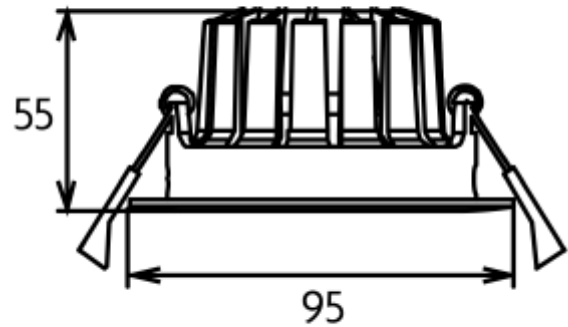

PRODUCT SHEET

Acrux Adjustable
Art. no: 2102-36-2

Ledpro
by NORLUX

Acrux Adjustable

82-88mm

SPECIFICATIONS

Lyskilde :	LED (innebygget)
Systemeffekt [W]:	10W
Fargetemperatur [K]:	2700K
Fargegjengivelse [CRI/Ra]:	90
Lumen ut (lm):	650lm
Lumen LED (tc=25):	650lm
Spredningsvinkel [°]:	36°
Optikk:	Klar
Dimmetype:	Fasekutt
Spenning [V]:	230V 50Hz
Tilkobling:	Hurtigkobling
Montering:	Innfelt, Tak
Utsparring [mm]:	Ø82-Ø88mm
Forventet Levetid :	L80B10: 100 000h
Lumen/W:	61lm/W
Fargetoleranse [SDCM]:	3
Farge :	Sort
Høyde [mm]:	55mm
Bredde [mm]:	95mm
Monteres rett i isolasjon:	No

Lavtbyggende tiltbar downlight med IP54 klassifisering garanterer støv- og sprutsikkerhet. Den tilbaketrukne lyskilden kombinert med moderne reflektorteknikk minimerer blending og gir et jevt lys. Perfekt for alle romtyper, særlig bad. Acrux downlight er tilgjengelig i både sort og hvit, og kommer med en inkludert dimbar fasekutt driver for fleksibel lysstyring. Velg variant under.