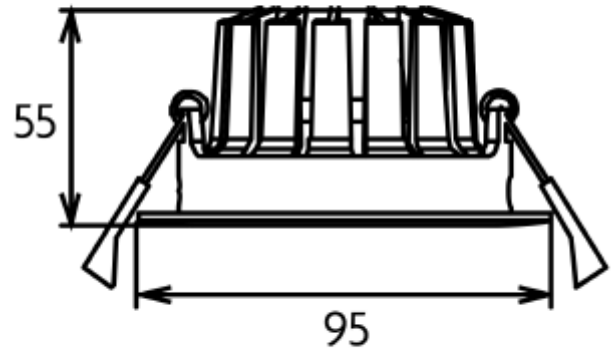

FDV SPEC SHEET

Acrux Adjustable
Art. no: 2102-36-2

Ledpro
by NORLUX

 82-88mm

Acrux Adjustable

Art. no: 2102-36-2

LYS TEKNISK

Lyskilde :	LED (innebygget)
Lumen ut (lm):	650
Lumen LED (tc=25):	650
Spredningsvinkel [°]:	36°
Fargetemperatur [K]:	2700
Fargegjengivelse [CRI/Ra]:	90
Fargekode:	927
Fargetoleranse [SDCM]:	3
Optikk:	Klar

MONTERING / TILKOBLING

Tilkobling:	Hurtigkobling
Utsparring [mm]:	Ø82-Ø88
Montering:	Innfelt, Tak

ELEKTRISK DATA

Dimmetype:	Fasekutt
Dimming Phasecut Type:	Leading / Trailing edge
Systemeffekt [W]:	10
Spenning [V]:	230V 50Hz
Isolasjonsklasse:	2
Belastning pr kurs - B10:	35
Belastning pr kurs - B16:	56
Belastning pr kurs - C10:	74
Belastning pr kurs - C16:	118
Lekkasjestrøm [mA]:	0,7
Startstrøm I _{max} [A]:	5
Startstrøm tid [µs]:	100
Sokkel :	N/A
Strøm LED [mA]:	230
Spenning LED Min [V]:	32
Spenning LED Max [V]:	38
Dimming Phasecut Type:	Leading / Trailing edge

FDV SPEC SHEET

Acrux Adjustable

Art. no: 2102-36-2

PRODUKT

Monteres rett i isolasjon:	No
IP-grad:	IP54
Vandal klasse:	IK06
Forventet Levetid :	L80B10: 100 000
Farge :	Sort
RAL:	RAL9005
Høyde [mm]:	55
Bredde [mm]:	95