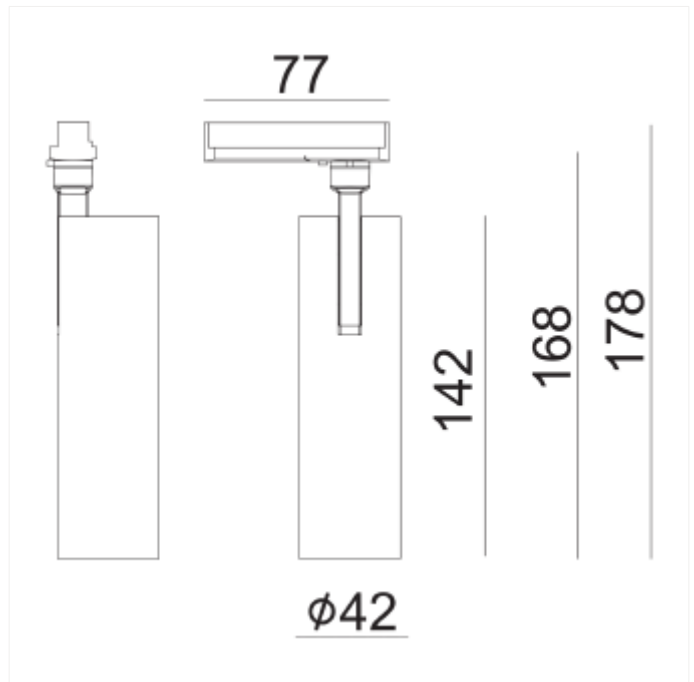

PRODUCT FAMILY SHEET

Tania Mini Slim

Ledpro
by NORLUX

Tania Mini Slim

Tania Slim er en elegant og moderne skinner-spot med et tidsriktig design. Den er utmerket til bruk i en rekke innredninger, inkludert restauranter, caféer, hoteller, butikker, boliger og hytter. Leveres med fasekutt dimming og 1-fas adapter. Tilgjengelig i sort og hvit og med fargetemperatur 2700K eller 3000K.

VERSIONS

Art.No	Effect [W]	Cold Lumen [lm]	Lumen Output [lm]	CCT [K]	Beam Angle [°]	Lens Difuser	CRI [>]	Color	Light Control	Connection
101910-36-2-p	9	850	681	2700	36°	Klar	90	Sort	Fasekutt	Skinne 1-Tenning
101910-36-3-p	9	850	695	2700	36°	Klar	90	Hvit	Fasekutt	Skinne 1-Tenning
101911-36-2-p	9	850	740	3000	36°	Klar	90	Sort	Fasekutt	Skinne 1-Tenning
101911-36-3-p	9	850	764	3000	36°	Klar	90	Hvit	Fasekutt	Skinne 1-Tenning