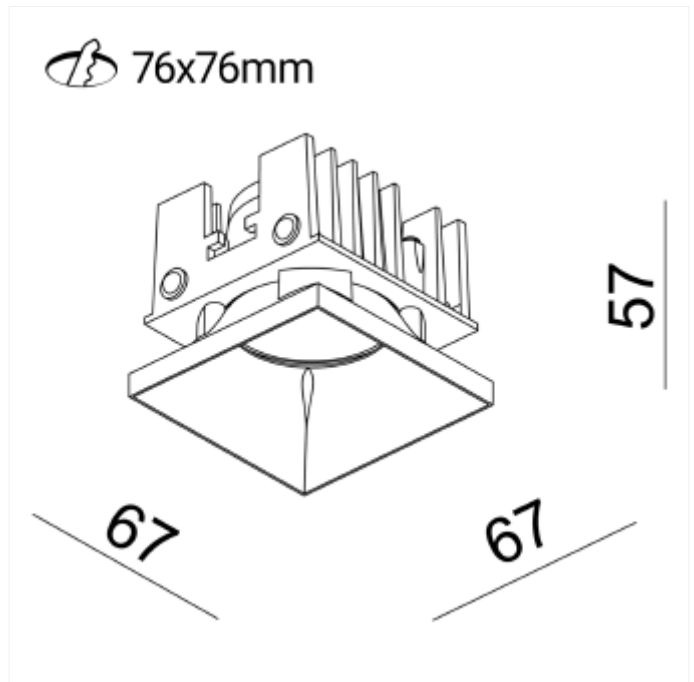

PRODUCT FAMILY SHEET

Rise L

Ledpro
by NORLUX

Rise L

En firkantet downlight som benyttes i de fleste rom, gir et lunt og behagelig lys. Leveres med dimbar driver. Utsparing 76x76mm. Monteringssett for singel eller dobbel montering medfølger ikke (se tilbehør). Gull frontring selges separat.

VERSIONS

Art.No	Effect [W]	Cold Lumen [lm]	Lumen Output [lm]	CCT [K]	Beam Angle [°]	Lens Difuser	CRI [>]	Color	Light Control	Connection
11093-32-3	9,2	950	924	2700	32°		90	Hvit	Fasekutt	Terminal
11093-32-2	9,2	950	924	2700	32°		90	Sort	Fasekutt	Terminal
11094-32-3	9,2	1050	1036	3000	32°		90	Hvit	Fasekutt	Terminal
11094-32-2	9,2	900		3000	32°		90	Sort	Fasekutt	Terminal