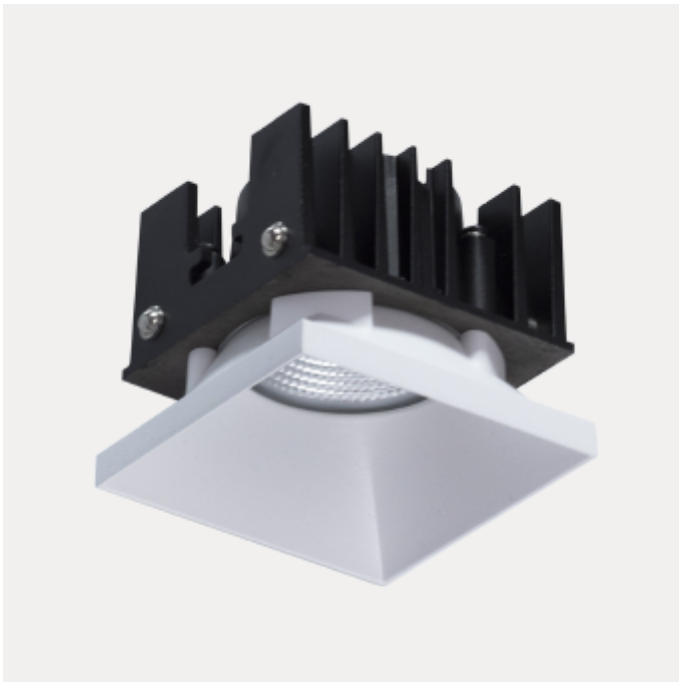

PRODUCT FAMILY SHEET

Rise L

Ledpro
by NORLUX

Rise L

En firkantet downlight som benyttes i de fleste rom, gir et lunt og behagelig lys. Leveres med dimbar driver. Utsparing 76x76mm. Monteringssett for singel eller dobbel montering medfølger ikke (se tilbehør). Gull frontring selges separat.

VERSIONS

Art.No	Effect [W]	Cold Lumen [lm]	Lumen Output [lm]	CCT [K]	Beam Angle [°]	Lens Difuser	CRI [>]	Color	Light Control	Connection
11093-32-3	9,2	950	924	2700	32°		90	Hvit	Fasekutt	Terminal
11093-32-2	9,2	950	924	2700	32°		90	Sort	Fasekutt	Terminal
11094-32-3	9,2	1050	1036	3000	32°		90	Hvit	Fasekutt	Terminal
11094-32-2	9,2	900		3000	32°		90	Sort	Fasekutt	Terminal