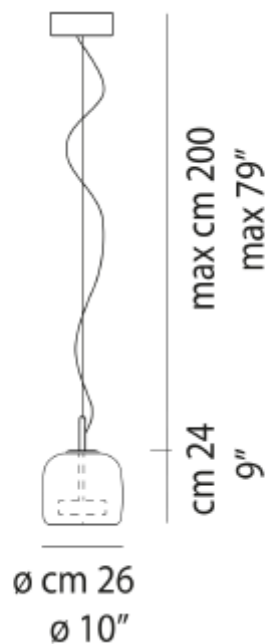

FDV SPEC SHEET

Jube SP 1 P 2000lm 2700K Crystal Transp. Glass Gold Frame

Art. no: JUBESP1--P02OS-CRTRL231CE

Ledpro
by NORLUX

Jube SP 1 P 2000lm 2700K Crystal Transp. Glass Gold F

IP20

CE

Art. no: JUBESP1--P02OS-C

LYS TEKNISK

Lumen LED (tc=25): 2000

Fargetemperatur [K]: 2700

PRODUKT

IP-grad: IP20

Lengde [mm]: 260

Høyde [mm]: 240

Bredde [mm]: 260

Vekt [kg]: 2

ELEKTRISK DATA

Dimmetype: Push, 0-10V

Systemeffekt [W]: 13

Isolasjonsklasse: 1