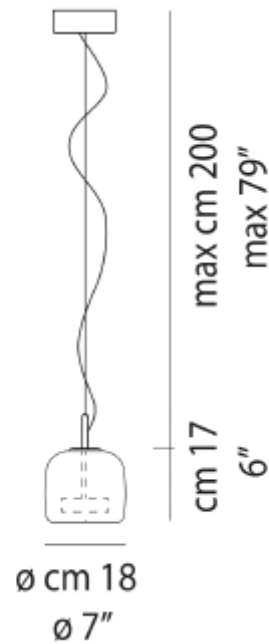

FDV SPEC SHEET

Jube SP S 1200lm 2700K Burned Earth Transp. Glass Gold Frame
Art. no: JUBESP000S140S-TBTRL231CE

Ledpro
by NORLUX

Jube SP S 1200lm 2700K Burned Earth Transp. Glass G

Art. no: JUBESP000S140S-T

LYS TEKNISK

Lumen LED (tc=25):	1200
Fargetemperatur [K]:	2700

PRODUKT

IP-grad:	IP20
Lengde [mm]:	180
Høyde [mm]:	170
Bredde [mm]:	180
Vekt [kg]:	2

ELEKTRISK DATA

Dimmetype:	Push, 0-10V
Systemeffekt [W]:	8,5
Spennning [V]:	24VDC
Isolasjonsklasse:	1