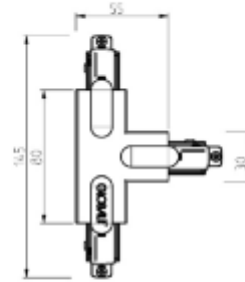

PRODUCT SHEET

Global T-kobling venstre 1T 230V hvit
Art. no: GB39-3

Lighting Solutions

Global T-kobling venstre 1T 230V hvit

SPECIFICATIONS