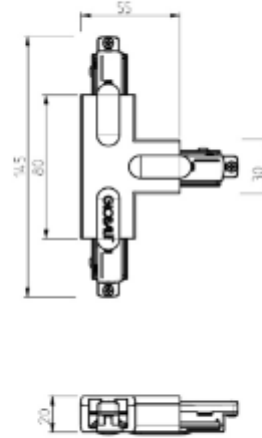

FDV SPEC SHEET

Global T-kobling venstre 1T 230V hvit
Art. no: GB39-3

Lighting Solutions

Global T-kobling venstre 1T 230V hvit

Art. no: GB39-3