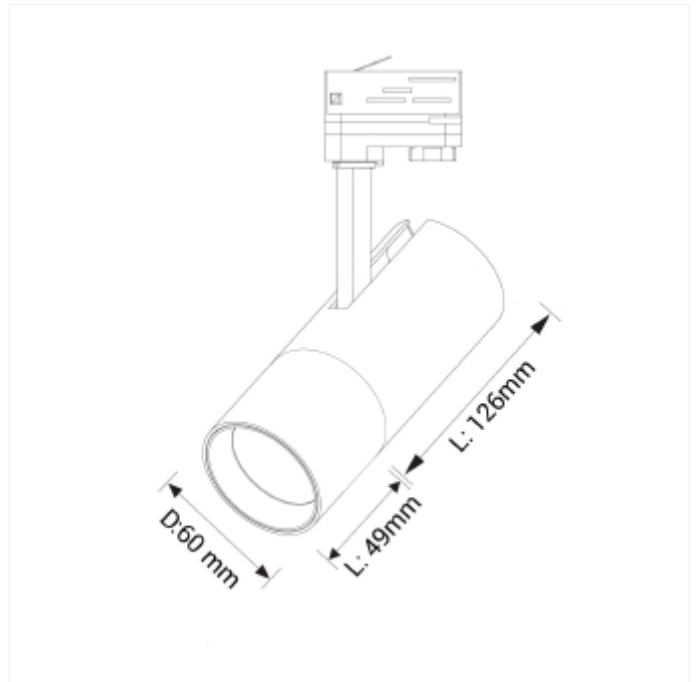

PRODUCT FAMILY SHEET

Cylinder 60

Cylinder 60

Cylinder 60 er en moderne og fleksibel spotlight med høyt lysutbytte og høy fargegjengivelse. Driveren er innebygget i det slanke og lekke armaturhuset, og spotlightsen kan både vinkles 90° og roteres 350° rundt sin egen akse. Den leveres med lysspredning på 15°, 25° eller 38° og fargetemperatur på 2700K, 3000K eller Dim 2 Warm (3000-2000K). Dette gjør armaturen egnet til bruk i både private boliger, hytter og restauranter. Cylinder 60 er tilgjengelig i svart eller hvit farge og i versjoner for både 1-fas og 3-fas skinner. L175mm Ø60mm.

VERSIONS

Art.No	Effect [W]	Cold Lumen [lm]	Lumen Output [lm]	CCT [K]	Beam Angle [°]	Lens Difuser	CRI [>]	Color	Light Control	Connection
60127-7-02-38 -2	14	1550		2700	38°	Klar	90	Sort	Fasekutt	Skinne 1-Tenning
60127-7-02-38 -3	14	1550		2700	38°	Klar	90	Hvit	Fasekutt	Skinne 1-Tenning
60330-7-02-38 -3	14	1600		3000	38° (15° & 25°)	Klar	90	Hvit	Fasekutt	Skinne 3-Tenning
60327-7-02-38 -2	14	1550		2700	38° (15° & 25°)	Klar	90	Sort	Fasekutt	Skinne 3-Tenning
60330-7-02-38 -2	14	1600		3000	38° (15° & 25°)	Klar	90	Sort	Fasekutt	Skinne 3-Tenning
60130-7-38-2	14	1650		3000	38° (15° & 25°)	Klar	90	Sort	Fasekutt	Skinne 1-Tenning
60127-7-25-3	14	1550		2700	25°	Klar	90	Hvit	Fasekutt	Skinne 1-Tenning
60327-7-25-3	14	1550		2700	25°	Klar	90	Hvit	Fasekutt	Skinne 3-Tenning
603DC-38-2	15	1100		00-2000K D	38°	Klar	95	Sort	Fasekutt	Skinne 3-Tenning
60327-25-3	14	1450		2700	25°	Klar	90	Hvit	Fasekutt	Skinne 3-Tenning
603DC-38-3	15	1100		00-2000K D	38°	Klar	95	Hvit	Fasekutt	Skinne 3-Tenning
601DC-38-2	15	1100		00-2000K D	38°	Klar	95	Sort	Fasekutt	Skinne 1-Tenning

601DC-38-3

PRODUCT FAMILY SHEET

Cylinder 60

	15	1100		00-2000K D	38°	Klar	95	Hvit	Fasekutt	Skinne 1-Tenning
601DC-02-38-2	15	1100		00-2000K D	38°	Klar	95	Sort	Fasekutt	Skinne 1-Tenning