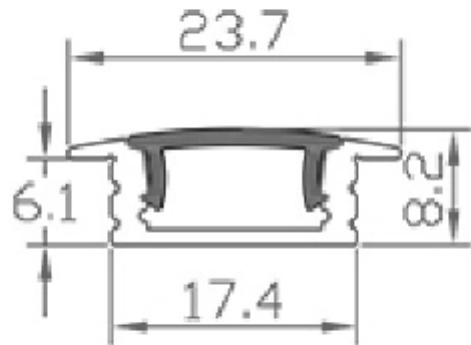

FDV SPEC SHEET

Profile T1 Alu 2m 23,7x8,2mm incl f. cover, end cap
Art. no: A2507

Ledpro
by NORLUX

Profile T1 Alu 2m 23,7x8,2mm incl f. cover, end cap

Art. no: A2507

PRODUKT

Lengde:	2000
Høyde:	8,2
Bredde:	23,7