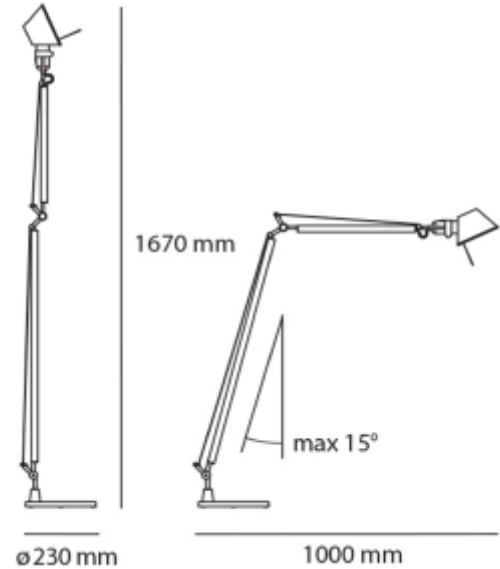

PRODUCT SHEET

Tolomeo Reading Floor - Black - Body Lamp

Art. no: A013930

Ledpro
by NORLUX

Tolomeo Reading Floor - Black - Body Lamp

SPECIFICATIONS

Lyskilde :	Lyskilde ikke inkludert
Maks effekt Lyskilde [W]:	77
Sokkel :	E27
Lumen ut (lm):	804lm
Dimmetype:	Avhengig av lyskilde
Spenning [V]:	230V 50Hz
Tilkobling:	Terminal
Montering:	Gulv
Farge :	Sort
Høyde [mm]:	1670mm
Bredde [mm]:	230mm

Artemides Tolomeo er en enkel og tidløs skrivebordslampe som tok verden med storm da den første varianten ble designet av Michel De Lucchi og Giancarlo Fassina i 1987. Tolomeo er tilgjengelig i flere forskjellige utførelser og sies i dag å være den mest populære skrivebordslampen i verden. Tolomeo Micro ble designet i 2010. Lampeskjermen er laget av aluminium og stål, og fås i flere ulike farger. Tolomeo Micro er den mindre varianten av både den klassiske og Mini. Det som gjorde Tolomeo så populær, er fleksibiliteten, ettersom hele lampekroppen enkelt kan justeres med en hånd for å rette lyset akkurat dit du ønsker. «Ingen bordlampe skal få deg til å bruke to hender for å sette den riktig», sa Michele De Lucchi da han designet skrivebordslampen.