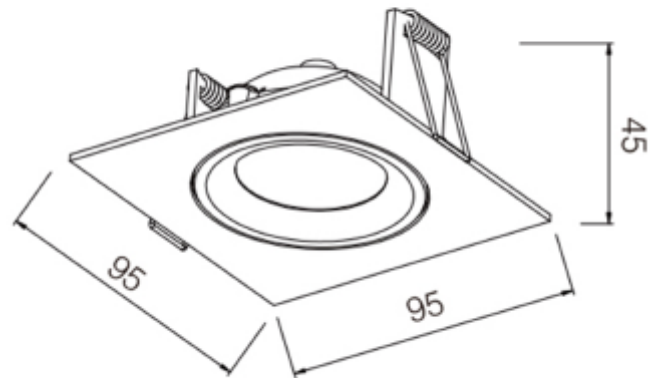

FDV SPEC SHEET

Cobra 360° Rotatable Square

Art. no: 6627-D2W-38-2

Ledpro
by NORLUX

 82mm

Cobra 360° Rotatable Square

Art. no: 6627-D2W-38-2

LYS TEKNISK

FDV SPEC SHEET

Cobra 360° Rotatable Square

Art. no: 6627-D2W-38-2

PRODUKT

Monteres rett i isolasjon:	No
IP-grad:	IP20
Farge :	Sort
Lengde [mm]:	95
Høyde [mm]:	45
Bredde [mm]:	95
Vekt [kg]:	0,35