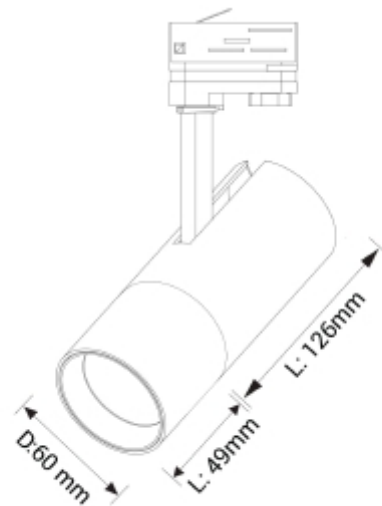

PRODUCT SHEET

Cylinder 60

Art. no: 601DC-02-38-2

Ledpro
by NORLUX

Cylinder 60

SPECIFICATIONS	
Lyskilde :	LED (innebygget)
Systemeffekt [W]:	15W
Fargetemperatur [K]:	3000-2000K D2W
Fargegjengivelse [CRI/Ra]:	95
Lumen LED (tc=25):	1100lm
Spredningsvinkel [°]:	38°
Optikk:	Klar
Dimmetype:	Fasekutt
Spenning [V]:	230V 50Hz
Tilkobling:	Skinne 1-Tenning
Montering:	Skinne, Tak
Forventet Levetid :	L80B10: 100 000h
Farge :	Sort
Høyde [mm]:	220mm
Bredde [mm]:	60mm
Vekt [kg]:	0,6kg

Cylinder 60 er en moderne og fleksibel spotlight med høyt lysutbytte og høy fargegjengivelse. Drivern er innebygget i det slanke og lekre armaturhuset, og spotlighten kan både vinkles 90° og roteres 350° rundt sin egen akse. Den leveres med lysspredning på 15°, 25° eller 38° og fargetemperatur på 2700K, 3000K eller Dim 2 Warm (3000-2000K). Dette gjør armaturen egnet til bruk i både private boliger, hytter og restauranter. Cylinder 60 er tilgjengelig i svart eller hvit farge og i versjoner for både 1-fas og 3-fas skinner. L175mm Ø60mm.