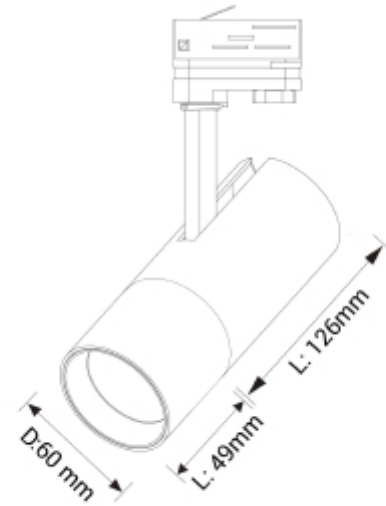

PRODUCT SHEET

Cylinder 60

Art. no: 60127-7-02-38-3

Ledpro
by NORLUX

Cylinder 60

SPECIFICATIONS

Lyskilde :	LED (innebygget)
Systemeffekt [W]:	14W
Fargetemperatur [K]:	2700K
Fargegjengivelse [CRI/Ra]:	90
Lumen LED (tc=25):	1550lm
Spredningsvinkel [°]:	38°
Optikk:	Klar
Dimmetype:	Fasekutt
Spenning [V]:	230V 50Hz
Tilkobling:	Skinne 1-Tenning
Montering:	Skinne, Tak
Forventet Levetid :	L80B10: 100 000h
Farge :	Hvit
Høyde [mm]:	220mm
Bredde [mm]:	60mm
Vekt [kg]:	0,6kg

Cylinder 60 er en dimbar moderne og fleksibel spotlight med høyt lysutbytte og høy fargegjengivelse. Driveren er innebygget i det slanke og lekre armaturhuset, og spotlykten kan både vinkles 90° og roteres 350° rundt sin egen akse. Den leveres med lysspredning på 38°. 15° og 25° reflektor medfølger og kan enkelt byttes ut. For montering i 1-tenningsskinne. Dette gjør armaturen egnet til bruk i både private boliger, hytter og restauranter. Cylinder 60 er tilgjengelig i svart eller hvit farge og i versjoner for både 1-fas og 3-fas skinner i fargetemperatur på 2700K, 3000K eller Dim 2 Warm (3000-2000K).