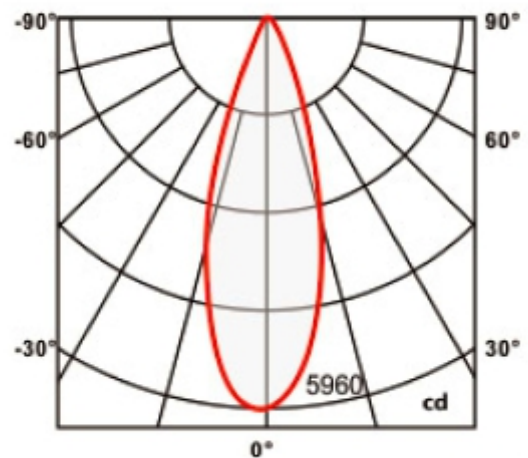

PRODUCT SHEET

Cylinder 60

Art. no: 60127-7-02-38-3

Ledpro
by NORLUX

Cylinder 60

SPECIFICATIONS

Lyskilde :	LED (innebygget)
Systemeffekt [W]:	14W
Fargetemperatur [K]:	2700K
Fargegjengivelse [CRI/Ra]:	90
Lumen LED (tc=25):	1550lm
Spredningsvinkel [°]:	38°
Optikk:	Klar
Dimmetype:	Fasekutt
Spenning [V]:	230V 50Hz
Tilkobling:	Skinne 1-Tenning
Montering:	Skinne, Tak
Forventet Levetid :	L80B10: 100 000h
Farge :	Hvit
Høyde [mm]:	220mm
Bredde [mm]:	60mm
Vekt [kg]:	0,6kg

Cylinder 60 er en dimbar moderne og fleksibel spotlight med høyt lysutbytte og høy fargegjengivelse. Driveren er innebygget i det slanke og lekre armaturhuset, og spotlykten kan både vinkles 90° og roteres 350° rundt sin egen akse. Den leveres med lysspredning på 38°. 15° og 25° reflektor medfølger og kan enkelt byttes ut. For montering i 1-tenningsskinne. Dette gjør armaturen egnet til bruk i både private boliger, hytter og restauranter. Cylinder 60 er tilgjengelig i svart eller hvit farge og i versjoner for både 1-fas og 3-fas skinner i fargetemperatur på 2700K, 3000K eller Dim 2 Warm (3000-2000K).