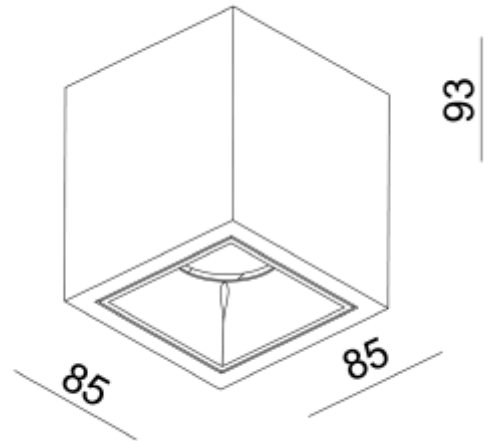

### SPECIFICATIONS

Systemeffekt [W]:	8,9W
Fargetemperatur [K]:	2700K
Fargegjengivelse [CRI/Ra]:	90
Lumen ut (lm):	956lm
Lumen LED (tc=25):	975lm
Spredningsvinkel [°]:	48°
Optikk:	Klar
Dimmetype:	Fasekutt
Spenning [V]:	230V 50Hz
Tilkobling:	Terminal
Montering:	Utenpåliggende, Tak
Lumen/W:	107lm/W
Fargetoleranse [SDCM]:	3
Farge :	Hvit
Lengde [mm]:	85mm
Høyde [mm]:	93mm
Bredde [mm]:	85mm
Monteres rett i isolasjon:	Not applicable

Kappa Rise downlight er en moderne interiør lampe med inntrukket front ring for overflatemontering. Taklampen leveres med dimbar fasekutt driver i singel og dobbel versjon. Frontringen kan skiftes og erstattes med gull farge (selges separat).