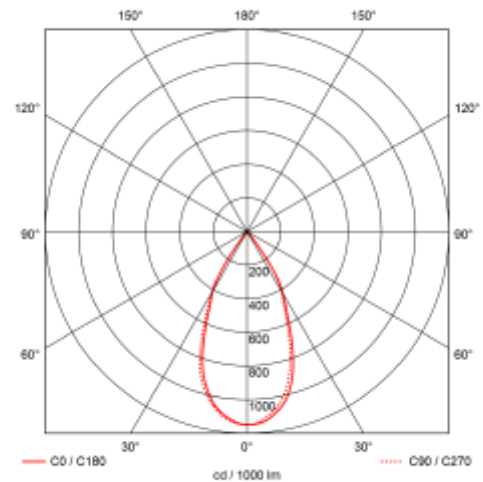

### SPECIFICATIONS

Systemeffekt [W]:	8,9W
Fargetemperatur [K]:	2700K
Fargegjengivelse [CRI/Ra]:	90
Lumen ut (lm):	956lm
Lumen LED (tc=25):	975lm
Spredningsvinkel [°]:	48°
Optikk:	Klar
Dimmetype:	Fasekutt
Spenning [V]:	230V 50Hz
Tilkobling:	Terminal
Montering:	Utenpåliggende, Tak
Lumen/W:	107lm/W
Fargetoleranse [SDCM]:	3
Farge :	Hvit
Lengde [mm]:	85mm
Høyde [mm]:	93mm
Bredde [mm]:	85mm
Monteres rett i isolasjon:	Not applicable