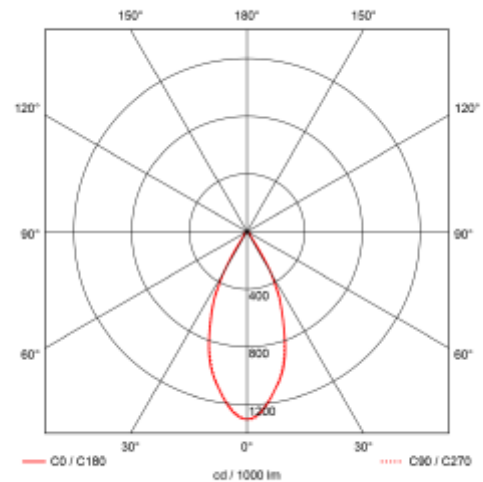

### SPECIFICATIONS

Systemeffekt [W]:	8,9W
Fargetemperatur [K]:	2700K
Fargegjengivelse [CRI/Ra]:	90
Lumen ut (lm):	956lm
Lumen LED (tc=25):	975lm
Spredningsvinkel [°]:	48°
Optikk:	Klar
Dimmetype:	Fasekutt
Spenning [V]:	230V 50Hz
Tilkobling:	Terminal
Montering:	Utenpåliggende, Tak
Lumen/W:	107lm/W
Fargetoleranse [SDCM]:	3
Farge :	Hvit
Lengde [mm]:	85mm
Høyde [mm]:	93mm
Bredde [mm]:	85mm
Monteres rett i isolasjon:	Not applicable