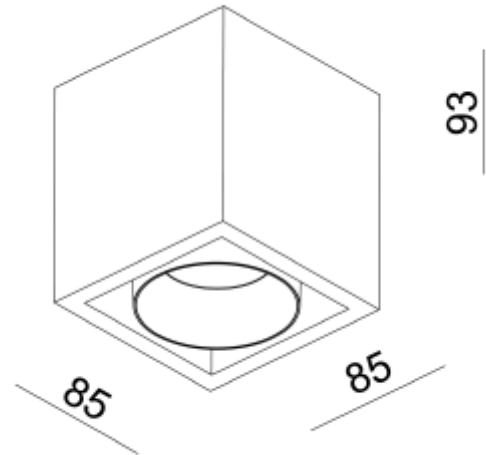

### SPECIFICATIONS

Systemeffekt [W]:	8,9W
Fargetemperatur [K]:	2700K
Fargegjengivelse [CRI/Ra]:	90
Lumen ut (lm):	956lm
Lumen LED (tc=25):	975lm
Spredningsvinkel [°]:	48°
Optikk:	Klar
Dimmetype:	Fasekutt
Spenning [V]:	230V 50Hz
Tilkobling:	Terminal
Montering:	Utenpåliggende, Tak
Lumen/W:	107lm/W
Fargetoleranse [SDCM]:	3
Farge :	Hvit
Lengde [mm]:	85mm
Høyde [mm]:	93mm
Bredde [mm]:	85mm
Monteres rett i isolasjon:	Not applicable