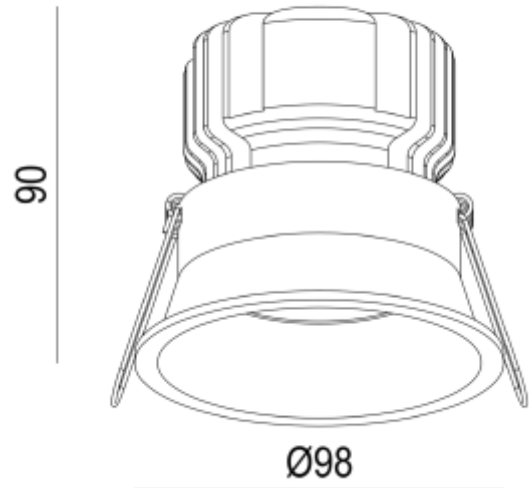

PRODUCT SHEET

Ceto Fixed

Art. no: 28927-2-36-3

Ledpro
by NORLUX

Ceto Fixed

92mm

A

SPECIFICATIONS

Systemeffekt [W]:	15W
Fargetemperatur [K]:	2700K
Fargegjengivelse [CRI/Ra]:	90
Lumen ut (lm):	1015lm
Lumen LED (tc=25):	1100lm
Optikk:	Klar
Dimmetype:	Fasekutt
Flimmerfri:	Ja
Spenning [V]:	230V 50Hz
Tilkobling:	Hurtigkobling
Montering:	Innfelt, Tak
Utsparring [mm]:	Ø92mm
Forventet Levetid :	L80B10: 100 000h
Lumen/W:	67lm/W
Fargetoleranse [SDCM]:	3
Farge :	Hvit
Høyde [mm]:	90mm
Diameter [mm]:	98mm
Vekt [kg]:	0,25kg
Monteres rett i isolasjon:	No

Ceto Fixed er en downlight på 15W med inntrukket lyskilde, 36° lysspredning og IP44. Ceto Fixed er det naturlige valget der man ønsker et eksklusivt uttrykk som gir et behagelig og godt lys. Leveres med fasekutt driver.