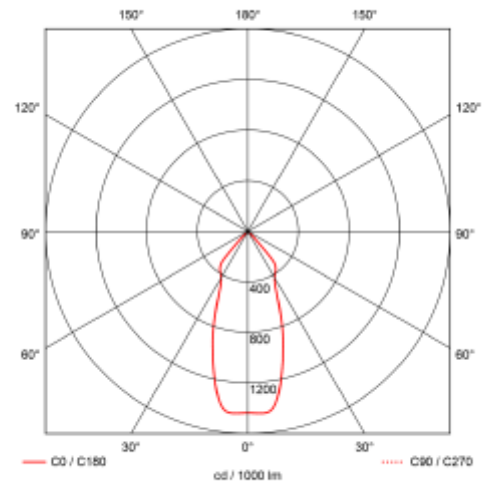

PRODUCT SHEET

Ceto Fixed

Art. no: 28927-2-36-3

Ledpro
by NORLUX

Ceto Fixed

92mm

A

SPECIFICATIONS

Systemeffekt [W]:	15W
Fargetemperatur [K]:	2700K
Fargegjengivelse [CRI/Ra]:	90
Lumen ut (lm):	1015lm
Lumen LED (tc=25):	1100lm
Optikk:	Klar
Dimmetype:	Fasekutt
Flimmerfri:	Ja
Spenning [V]:	230V 50Hz
Tilkobling:	Hurtigkobling
Montering:	Innfelt, Tak
Utsparring [mm]:	Ø92mm
Forventet Levetid :	L80B10: 100 000h
Lumen/W:	67lm/W
Fargetoleranse [SDCM]:	3
Farge :	Hvit
Høyde [mm]:	90mm
Diameter [mm]:	98mm
Vekt [kg]:	0,25kg
Monteres rett i isolasjon:	No